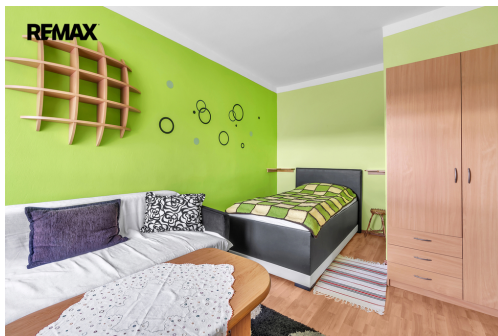

Prodej bytu 1+1, Ledec nad Sázavou

Marie Majerové, Ledec nad Sázavou

2 150 000 Kč
za nemovitost

včetně realitních a
právních služeb

Vyřizuje

Ing. Marcel Zadrobílek

GSM: +420737580065

E-mail:

marcel.zadrobilek@re-max.cz

Dispozice bytu:	1+1	Podlaží v domě:	7
Počet podlaží v domě:	7	Celková podlahová plocha:	28 m²
Druh objektu:	smíšená	Stav objektu:	velmi dobrý
Vlastnictví:	osobní	Sklep:	3 m²
Umístění objektu:	klidná část obce	Doprava:	silnice; autobus
Elektrína:	Elektro - 230 V	Voda:	Vodovod
Plyn:	Plynovod	Odpad:	Kanalizace
Energetická náročnost:	G - Mimořádně nevhodná		

POPIS NEMOVITOSTI: Nabízíme k prodeji byt o dispozici 1+1 o výměře 28 m² v panelovém domě v Ledci nad Sázavou. Byt se nachází v 7. nadzemním podlaží. Dům má nový výťah. Dispozice: vstupní chodba, kuchyně, koupelna se sprchovým koutem a toaletou, obývací pokoj s prostorem na spaní. V suterénu domu je sklepní kóje. Parkování před domem. V okolí je výborná občanská vybavenost (potravin, dětské hřiště, ZŠ je vzdálena 600 m, Gymnázium 900 m, MŠ 400 m).

Volný ihned.

Prodávající si vyhrazuje právo vybrat kupujícího na základě jím zvolených kritérií.