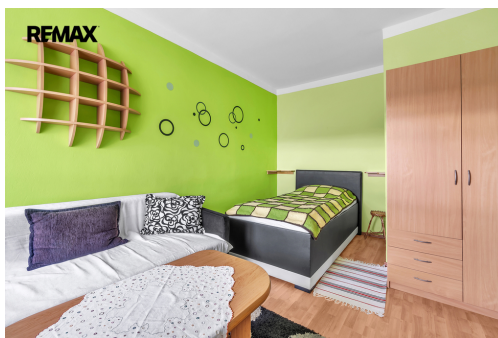

Prodej bytu 1+1, Ledec nad Sázavou

Marie Majerové, Ledec nad Sázavou

2 150 000 Kč
za nemovitost

včetně realitních a
právních služeb

Vyřizuje

Ing. Marcel Zadrobílek

GSM: +420737580065

E-mail:

marcel.zadrobilek@re-max.cz

Dispozice bytu:	1+1	Podlaží v domě:	7
Počet podlaží v domě:	7	Celková podlahová plocha:	23 m²
Druh objektu:	smíšená	Stav objektu:	velmi dobrý
Vlastnictví:	osobní	Sklep:	3 m²
Umístění objektu:	klidná část obce	Doprava:	silnice; autobus
Elektrina:	Elektro - 230 V	Voda:	Vodovod
Plyn:	Plynovod	Odpad:	Kanalizace
Energetická náročnost:	G - Mimořádně nevhodná		

POPIS NEMOVITOSTI: Nabízíme k prodeji byt o dispozici 1+1 o výměře 23 m² v panelovém domě v Ledci nad Sázavou. Byt se nachází v 7. nadzemním podlaží. Dům má nový výťah. Dispozice: vstupní chodba, kuchyně, koupelna se sprchovým koutem a toaletou, obývací pokoj s prostorem na spaní. V suterénu domu je sklepní kóje. Parkování před domem. V okolí je výborná občanská vybavenost (potravin, dětské hřiště, ZŠ je vzdálena 600 m, Gymnázium 900 m, MŠ 400 m).

Volný ihned.