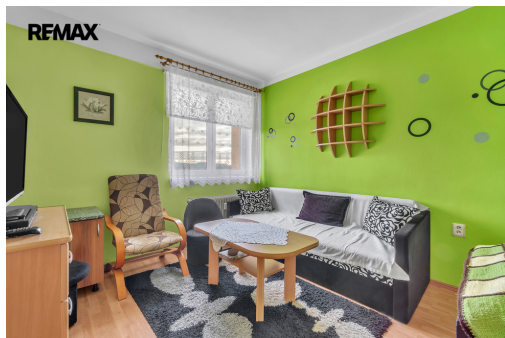

Prodej bytu 1+1, Ledec nad Sázavou

Marie Majerové, Ledec nad Sázavou

2 150 000 Kč
za nemovitost

včetně realitních a
právních služeb

Vyřizuje

Ing. Marcel Zadrobílek

GSM: +420737580065

E-mail:

marcel.zadrobilek@re-max.cz

Dispozice bytu:	1+1	Podlaží v domě:	7
Počet podlaží v domě:	7	Celková podlahová plocha:	28 m²
Druh objektu:	smíšená	Stav objektu:	velmi dobrý
Vlastnictví:	osobní	Sklep:	3 m²
Umístění objektu:	klidná část obce	Doprava:	silnice; autobus
Elektrína:	Elektro - 230 V	Voda:	Vodovod
Plyn:	Plynovod	Odpad:	Kanalizace
Energetická náročnost:	G - Mimořádně nevhodná		

POPIS NEMOVITOSTI: Nabízíme k prodeji byt o dispozici 1+1 o výměře 28 m² v panelovém domě v Ledci nad Sázavou. Byt se nachází v 7. nadzemním podlaží. Dům má nový výťah. Dispozice: vstupní chodba, kuchyně, koupelna se sprchovým koutem a toaletou, obývací pokoj s prostorem na spaní. V suterénu domu je sklepní kóje. Parkování před domem. V okolí je výborná občanská vybavenost (potravin, dětské hřiště, ZŠ je vzdálena 600 m, Gymnázium 900 m, MŠ 400 m).

Volný ihned.

Prodávající si vyhrazuje právo vybrat kupujícího na základě jím zvolených kritérií.