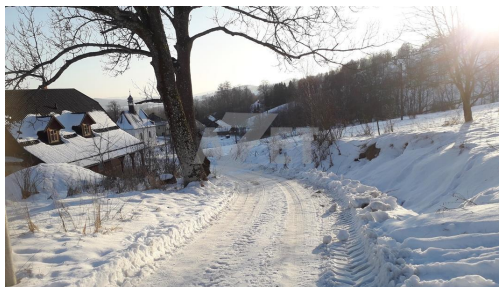

Prodej, pozemky, 3263 m², Kunčice pod Kralickým Sněžníkem

78832, Staré Město

Neuvedeno

za m²

informace v RK

Vyřizuje

Martina Brücknerová

Tel.: +420 605381892

GSM: +420 605381892

E-mail:

info2@azetrealty.cz

Celková plocha: 3 263 m²

Druh pozemku: pro komerční výstavbu

POPIS NEMOVITOSTI: Nabízíme k prodeji pozemky v krajině lesů, potoků a hor, které nabízí klid, relaxaci a prostor, o celkové rozloze 3263 m², v centru obce Kunčice pod Kralickým Sněžníkem. Jedná se o soubor pozemků určených ke stavbě rekreačního objektu, ze kterých se vám nabídne nádherný výhled na kopce a do údolí. Tento pozemek Vám nabízí možnost si postavit roubenku, kde budete moci bydlet a užívat si klidu, nebo ji pronajmout. V okolí pozemku jsou převážně domy typu dřevěnic a roubenek. Pozemek je mírně svažité s přístupovou cestou. Přípojka elektřiny je na hranici pozemku. voda -vrt, plyn není dostupný, odpad řešit ČOV. Pozemek svojí polohou tvoří jedinečnou příležitost ke koupi, a je vedený na katastrálním úřadě jako ostatní plocha V obci je Skiareál, kde je k dispozici lyžařská škola pro děti, 4,5 km sjezdovek. Výborné lyžařské vyžití nabízí 8 km vzdálený Paprsek. V létě využijete cykloturistiku, turistiku aj. Díky spolupráci s nejlepšími finančními poradci Vám doporučíme výhodné financování.