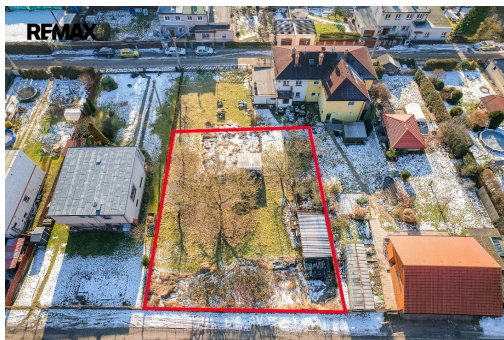

Prodej pozemku pro stavbu rodinného domu 739 m², Líně, část obce Líně.

V Zahrádkách, Líně

5 800 000 Kč
za nemovitost

Vyřizuje

Vladimíra Vovsová

Tel.: 731 618 422

GSM: +420603209525

E-mail:

vladimira.vovsova@re-max.cz

Celková plocha:	739 m ²
Inženýrské sítě:	kanalizace
Doprava:	dálnice; silnice

Druh pozemku:	pro bydlení
Umístění objektu:	klidná část obce

POPIS NEMOVITOSTI: Nabízíme k prodeji pozemek, v současné době vedený jako zahrada o výměře 739 m² s přímým přístupem z komunikace.

Na pozemku se v současné době nachází seník, ohrada pro domácí zvířata a ovocné stromy.

V případě výstavby rodinného domu je nutný vlastní vrt. Kanalizace v komunikace před pozemkem.

Bližší informace o zastavitelnosti u makléře zakázky.