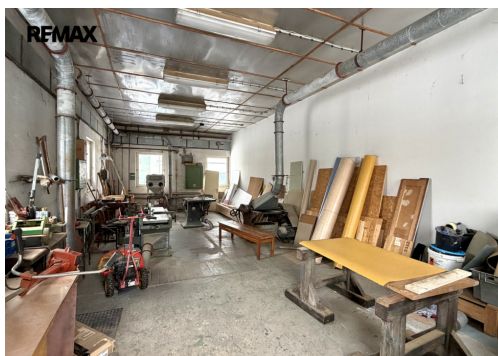

Pronájem vybavené dílny 60 m² - Křinec, okres Nymburk

Tyršova, Křinec

12 000 Kč
za měsíc

Vyřizuje

Veronika Chlubna

Tel.: 603 455 857

GSM: +420608939940

E-mail:

veronika.chlubna@re-max.cz

Plocha kanceláři: 60 m²

Stav objektu: velmi dobrý

Energetická náročnost: G - Mimořádně nehospodárná

Druh objektu: cihlová

Druh prostor: Výrobní

POPIS NEMOVITOSTI: Hledáte funkční dílnu nebo výrobní prostor, kam můžete přijet, zapojit elektřinu a začít pracovat?

V obci Křinec nabízím k pronájmu uzavřený prostor o výměře cca 60 m² (12 × 5 m), umístěný v areálu zavedené firmy. Prostor je vhodný pro truhlářství, menší výrobu, servis, montážní činnost, technickou dílnu nebo sklad s pracovním zázemím.

Vybavení prostoru:

- Hoblovka s dlabačkou
- Protahovačka
- Cirkulárka (okružní pila)
- Centrální odsávání od strojů

Po dohodě je možné prostor využívat i bez nich, dle typu provozu.