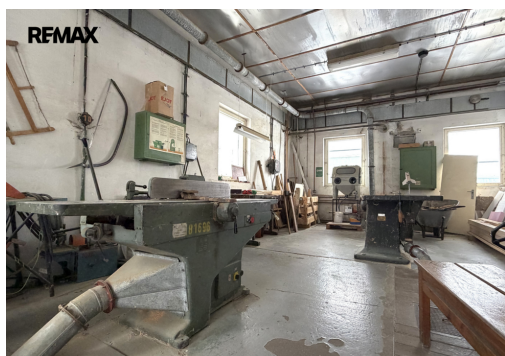

Pronájem vybavené dílny 60 m² - Křinec, okres Nymburk

Tyršova, Křinec

12 000 Kč
za měsíc

Vyřizuje

Veronika Chlubna

Tel.: 603 455 857

GSM: +420608939940

E-mail:

veronika.chlubna@re-max.cz

Plocha kanceláři: 60 m²

Stav objektu: velmi dobrý

Energetická náročnost: G - Mimořádně nehospodárná

Druh objektu: cihlová

Druh prostor: Výrobní

POPIS NEMOVITOSTI: Hledáte funkční dílnu nebo výrobní prostor, kam můžete přijet, zapojit elektřinu a začít pracovat?

V obci Křinec nabízím k pronájmu uzavřený prostor o výměře cca 60 m² (12 × 5 m), umístěný v areálu zavedené firmy. Prostor je vhodný pro truhlářství, menší výrobu, servis, montážní činnost, technickou dílnu nebo sklad s pracovním zázemím.

Vybavení prostoru:

- Hoblovka s dlabačkou
- Protahovačka
- Cirkulárka (okružní pila)
- Centrální odsávání od strojů

Po dohodě je možné prostor využívat i bez nich, dle typu provozu.