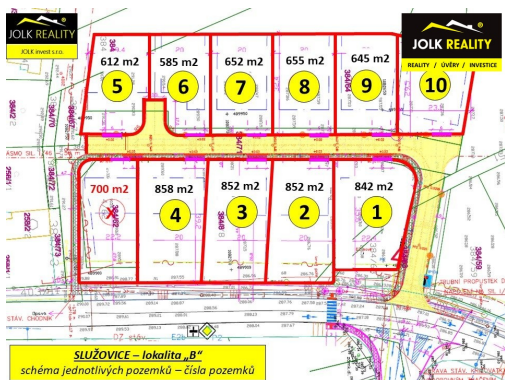

Prodej stavebního pozemku č. 7 o ploše 652 m² - Služovice

Služovice

Rezervace

Vyřizuje

**PaedDr. Věra
VERBÍKOVÁ**

Tel.: 602 557 767

GSM: +420 734 799 235

E-mail:

verbikova@jolkreality.cz

Celková plocha:

652 m²

Druh pozemku:

pro bydlení

POPIS NEMOVITOSTI: V rámci nového developerského projektu vám nabízíme k prodeji pozemek ve Služovicích, v obci vzdálené od Opavy pouhých 7 kilometrů. Vhodné umístění i rozloha pozemku v této lokalitě se jednoznačně odvíjejí od záměru, přání a představ budoucího majitele.

Pozemek s výměrou 652 m² je určený k výstavbě rodinného domu, aktuální prodejní cena je 3.390 Kč/m².

Cena u makléře platí pouze za předpokladu splnění termínu výstavby a kolaudace RD do 7 let, tedy k vyplacení bonusu ze strany obce Služovice dojde ihned po kolaudaci RD, a to ve výši 3.390 Kč - 200 Kč = 3.190 Kč/m².

V současné době se pozemky již budují. Předpokládaný termín dokončení je k 1.7.2026. Veškeré sítě jako vodovod, dešťová kanalizace, veřejné osvětlení, rozvod NN, plynovod, optický kabel a asfaltová komunikace s chodníky budou připraveny pro následnou výstavbu rodinného domu. Podmínkou je vybudování vlastní DČOV (domovní čistírna odpadních vod) s tím, že povrchové vody ze střech RD a zpevněných ploch budou svedeny do retenčních nádrží a vsakovacích systémů vybudovaných v rámci jednotlivých pozemků.

Předepsaný je i typ RD, a to přízemí + obytné podkroví s max. výškou hřebene 7,0 až 7,5 m. Případné podzemní podlaží smí vystupovat max. 0,8 m nad úroveň terénu.

Obec Služovice s blízkým okolím je velice pěkné místo jak pro bydlení, tak pro rekreaci, neboť nabízí veškerou občanskou vybavenost - MŠ, ZŠ, nákupní středisko, autobusovou dopravu, sál pro kulturní akce a kostel.

V případě zájmu se ozvěte co nejdříve, těšíme se na vás.

Vítáme zejména mladé rodiny, jež se stanou základem i poselstvím obce do budoucna.