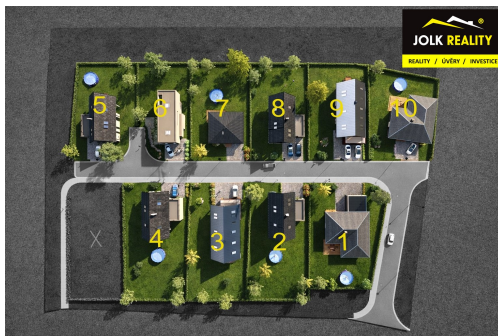

Prodej stavebního pozemku č. 7 o ploše 652 m² - Služovice

Služovice

Rezervace

Vyřizuje

**PaedDr. Věra
VERBÍKOVÁ**

Tel.: 602 557 767

GSM: +420 734 799 235

E-mail:

verbikova@jolkreality.cz

Celková plocha:

652 m²

Druh pozemku:

pro bydlení

POPIS NEMOVITOSTI: V rámci nového developerského projektu vám nabízíme k prodeji pozemek ve Služovicích, v obci vzdálené od Opavy pouhých 7 kilometrů. Vhodné umístění i rozloha pozemku v této lokalitě se jednoznačně odvíjejí od záměru, přání a představ budoucího majitele.

Pozemek s výměrou 652 m² je určený k výstavbě rodinného domu, aktuální prodejní cena je 3.390 Kč/m².

Cena u makléře platí pouze za předpokladu splnění termínu výstavby a kolaudace RD do 7 let, tedy k vyplacení bonusu ze strany obce Služovice dojde ihned po kolaudaci RD, a to ve výši 3.390 Kč - 200 Kč = 3.190 Kč/m².