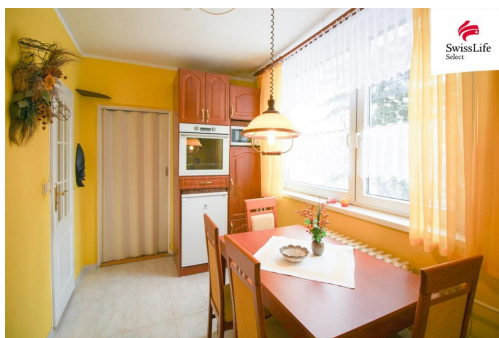

Pronájem bytu 3+1 73 m² Telečská, Jihlava

Telečská, 58601, Jihlava

15 000 Kč
za měsíc

Vyřizuje

Miroslav Maryška

Tel.: +420 800775577

GSM: +420 800775577

E-mail:

info-reality@swisslifeselect.cz

Dispozice bytu:	3+1	Podlaží v domě:	3
Počet podlaží v domě:	9	Celková podlahová plocha:	73 m²
Druh objektu:	panelová	Stav objektu:	velmi dobrý
Vlastnictví:	osobní	Plyn:	Plynovod
Odpad:	Kanalizace	Energetická náročnost:	G - Mimořádně nevhodná

POPIS NEMOVITOSTI: K pronájmu nabízím prostorný a světlý byt 3+1 nacházející se ve druhém patře bytového domu s výtahem na ulici Telečská, který zaujme nejen svou dispozicí, ale také velmi příjemnou atmosférou a výbornou dostupností všech služeb. Byt je kompletně zařízený nábytkem i spotřebiči, takže je ideální pro ty, kteří hledají pohodlné a okamžitě obyvatelné bydlení bez nutnosti dalších investic. Má zděné jádro, které zajišťuje lepší akustický komfort i dlouhou životnost, a nechybí ani balkon, který poskytuje příjemné místo k posezení či odpočinku po práci. K bytu náleží možnost parkování přímo u domu, kde se nachází velké veřejné parkoviště s dostatkem prostoru. Měsíční zálohy na služby činí 6 000 Kč a při podpisu smlouvy jsou požadovány dvě kauce. Velkým benefitem tohoto bydlení je samotná lokalita jde o oblast, odkud máte doslova pár kroků do přírody, na procházky, sport nebo relax, a zároveň se můžete spolehnout na výborné spojení MHD, rychlou dostupnost obchodů, škol a veškeré občanské vybavenosti. Díky kombinaci klidného prostředí, pohodlného vybavení bytu a praktické polohy je nabídka vhodná jak pro rodiny, tak i páry či náročnější jednotlivce, kteří hledají klidné bydlení na skvělém místě. Pokud máte zájem o více informací nebo prohlídku, neváhejte mě kontaktovat.