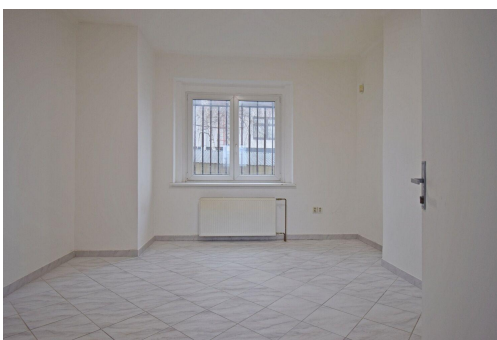

Pronájem ubytovacího zařízení 626 m², Praha 10 Uhříněves

Přátelství, 10400, Praha 22, Praha

Rezervace

Vyřizuje

Jan Schicker

Tel.: 222 253 727

GSM: 603 279 262

E-mail:

schicker@zitareality.cz

Zastavěná plocha: 751 m²

Počet podlaží v domě: 2

Stav objektu: dobrý

Doprava: MHD; autobus

Voda: Vodovod

Plyn: Plynovod

Odpad: Kanalizace

Užitná plocha: 626 m²

Druh objektu: cihlová

Typ zařízení: Hotel

Elektrina: Elektro - 230 V

Telekomunikace: Internet

Topení: Ústřední - dálkové

Energetická náročnost: E - Nehospodárná

POPIS NEMOVITOSTI: Dvoupodlažní budova využitelná ideálně jako ubytovací zařízení, ale i jako kanceláře nebo malovýrobu. V obou podlažích se nachází několik sprch, umývár a toalet včetně dvou kuchyněk. Prostory jsou po částečné rekonstrukci a jsou dobře dostupné včetně nedalekého supermarketu LIDL a možností parkování uvnitř areálu. Volné od 1.3.2026.