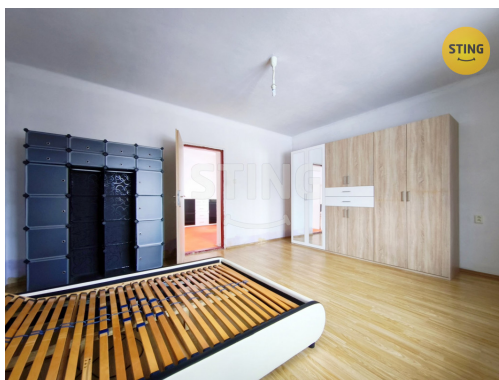

Prodej - Domy a vily

číslo zakázky: 134149

Prodej rodinného domu v obci Hořepník

Pod Skálou, Hořepník

2 490 000 Kč
za nemovitost

uvedená cena platí při financování kupní ceny v hotovosti nebo úvěrem zprostředkovaným STING Finance

Vyřizuje

Veronika Adamová

Tel.: 800 10 30 10

GSM: 800 10 30 10

E-mail:

zakaznický.servis@rksting.cz

Poloha objektu:	samostatný	Druh objektu:	smíšená
Stav objektu:	dobrý	Počet podlaží v objektu:	1
Typ domu:	přízemní	Zastavěná plocha:	225 m²
Užitná plocha:	200 m²	Plocha parcely:	641 m²
Umístění objektu:	klidná část obce	Doprava:	silnice
Občanská vybavenost:	Škola; Školka	Elektrina:	Elektro - 230 V; Elektro - 380 V
Voda:	Vodovod	Topení:	Ústřední - tuhá paliva
Energetická náročnost:	G - Mimořádně nevhodná		

POPIS NEMOVITOSTI: Nabízíme k prodeji samostatně stojící rodinný dům v obci Hořepník. Dům disponuje dispozicí 3+1 s pracovním a komorou a je propojen s navazující dílnou, na kterou dále navazuje hospodářská část. Součástí nemovitosti je také garáž. Ze vstupní chodby je přístup na půdu a z obytné části je přímý průchod do dílny, což nabízí praktické využití prostoru například pro podnikání, řemeslnou činnost či skladování. Vytápění zajišťuje kotel na tuhá paliva. Nemovitost je napojena na obecní vodovod, elektrinu a septik na vyvážení, přičemž plyn v obci není k dispozici. V místě se nachází základní občanská vybavenost - základní a mateřská škola, potraviny, sportoviště a další služby.