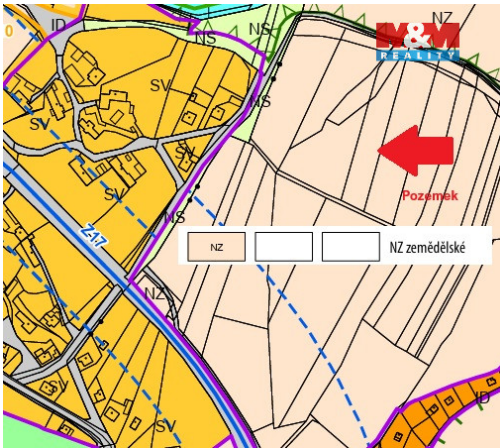

Prodej pole, 3175 m², Ždírec

33601, Ždírec

154 300 Kč
za nemovitost

Vyřizuje

Hoblíková Petra

Tel.: 800 100 446

GSM: 296 399 006

E-mail: info@mmreality.cz

Celková plocha: 3 175 m²

Druh pozemku: zemědělská

Umístění objektu: okraj obce

POPIS NEMOVITOSTI: Nabízíme k prodeji ideální 1/2 pole o výměře 3 175 m² v k.ú. Žďár u Blovic, umístěné na okraji obce. Pozemek v dobrém stavu, vhodný pro zemědělské využití, pastvu, setí nebo jako dlouhodobá investice. Rovinná parcela s přístupem z místní komunikace. Pro více informací a sjednání prohlídky kontaktujte makléře.