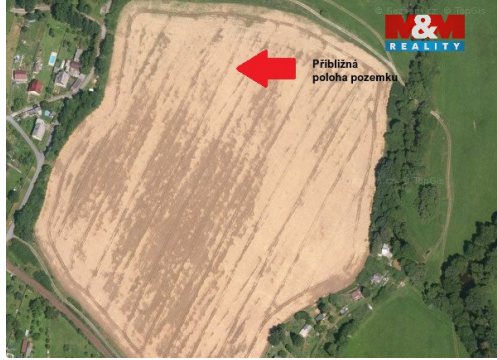

Prodej pole, 3175 m², Ždírec

33601, Ždírec

154 300 Kč
za nemovitost

Vyřizuje

Hoblíková Petra

Tel.: 800 100 446

GSM: 296 399 006

E-mail: info@mmreality.cz

Celková plocha: 3 175 m²

Druh pozemku: zemědělská

Umístění objektu: okraj obce

POPIS NEMOVITOSTI: Nabízíme k prodeji ideální 1/2 pole o výměře 3 175 m² v k.ú. Žďár u Blovic, umístěné na okraji obce. Pozemek v dobrém stavu, vhodný pro zemědělské využití, pastvu, setí nebo jako dlouhodobá investice. Rovinná parcela s přístupem z místní komunikace. Pro více informací a sjednání prohlídky kontaktujte makléře.