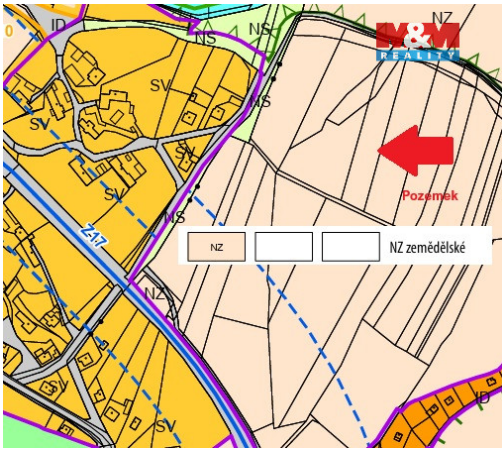

Prodej pole, 3175 m², Ždírec

33601, Ždírec

154 300 Kč
za nemovitost

Vyřizuje

Kočová Magda

Tel.: 800 100 446

GSM: 296 399 006

E-mail: info@mmreality.cz

Celková plocha: 3 175 m²

Druh pozemku: zemědělská

Umístění objektu: okraj obce

POPIS NEMOVITOSTI: Nabízíme k prodeji ideální 1/2 pole o výměře 3 175 m² v k.ú. Žďár u Blovic, umístěné na okraji obce. Pozemek v dobrém stavu, vhodný pro zemědělské využití, pastvu, setí nebo jako dlouhodobá investice. Rovinná parcela s přístupem z místní komunikace. Pro více informací a sjednání prohlídky kontaktujte makléře.