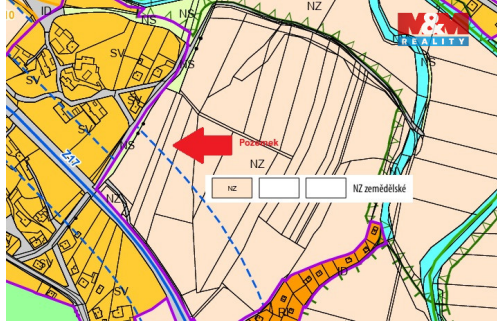

Prodej pole, 3418 m², Ždírec

33601, Ždírec

163 048 Kč
za nemovitost

Vyřizuje

Hoblíková Petra

Tel.: 800 100 446

GSM: 296 399 006

E-mail: info@mmreality.cz

Celková plocha: 3 418 m²

Druh pozemku: zemědělská

Umístění objektu: okraj obce

POPIS NEMOVITOSTI: Nabízím k prodeji ideální 1/2 pole o výměře 3 418 m² v k. ú. Žďár u Blovic, umístěné na okraji obce. Pozemek ve velmi dobrém stavu, vhodný pro zemědělské využití, chov, hobby farmu nebo jako investice. Klidné okrajové místo s dobrým napojením na okolní polní cesty. Pro více informací a domluvu prohlídky kontaktujte makléře.