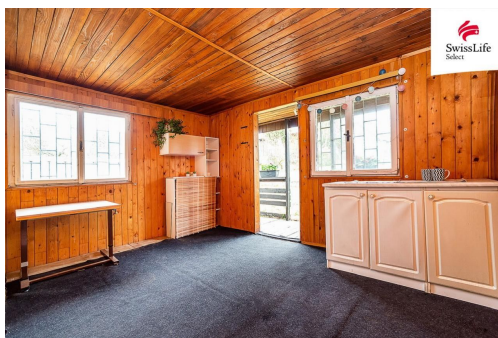

Prodej zahrady 376 m² Sedlecká, Karlovy Vary

Sedlecká, 36010, Karlovy Vary

549 000 Kč
za nemovitost

Vyřizuje

Anna Lihlová

Tel.: +420 800775577

GSM: +420 800775577

E-mail:

info-reality@swisslifeselect.cz

Celková plocha: 376 m²

Umístění objektu: klidná část obce

Druh pozemku: zahrada

Doprava: vlak; silnice; MHD; autobus

POPIS NEMOVITOSTI: Hledáte kousek zeleně, kam můžete utéct z bytu během pár minut?

V zahrádkářské kolonii na Růžovém vrchu v Karlových Varech nabízím zahrádku o výměře 376 m s chatou (25 m). Pozemek je v nájmu od města prostřednictvím zahrádkářského svazu.

Najdete tu rovinatý pozemek se záhony, skleník, kompostér, suché WC a sezónní vodu. Elektrina zde není, ale díky tomu, že zde slunce svítí po celý den, nabízí se možnost řešit energii vlastní fotovoltaikou a vytvořit si tak soběstačné zázemí. Klid a soukromí jsou samozřejmostí. Do centra dojdete pěšky za cca 15 minut, MHD je 5 minut chůze.

Je to zahrádka s potenciálem, pro někoho, kdo chce vyměnit balkon za vlastní půdu pod nohama a vytvořit si místo podle sebe. Jednoduché, funkční a blízko města.

Pokud hledáte víkendový únik z paneláku, právě jste ho našli.

Zaujala vás tato nabídka? Kontaktujte mě co nejdříve ráda vám sdělím více informací a domluvíme další postup.