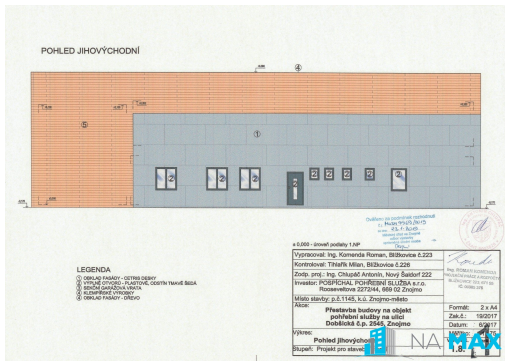

Prodej pozemku 572 m², Znojmo

Dobšická, 66902, Znojmo

5 800 000 Kč

za nemovitost

včetně provize a právních služeb

Vyřizuje

David Kulhánek

Tel.: 603 304 327

GSM: +420 603 304 327

E-mail:

davidkulhanek@seznam.cz

Celková plocha: 572 m²

Druh pozemku: pro komerční výstavbu

POPIS NEMOVITOSTI: V exkluzivním zastoupení majitele nabízíme k prodeji pozemek situovaný do průmyslové části středu Znojma, na ulici Dobšická. Pozemek má výměru 572 m² a z toho zastavěná plocha objektu je 294 m².

Rozměry stavby jsou 10,5m x 28 m, pozemek cca. 15,5m x 37,5 m.

Na budovu bylo vydáno rozhodnutí a schválení stavebního záměru na stavbu : změna dokončené stavby - nástavba a stavební úpravy stávajícího objektu. Zastavěná plocha je schválena stávající, tzn. 294 m² a výška stavby 8,09 m. Stavební úpravy již započaly.

Pozemek se nachází v ploše smíšené výrobní - návrh, areálová, s výškou stavby 6 - 17 m.

Přípojky vody, elektřiny, plynu včetně měřičů, odpady.

Pojďte krásně a pohodlně podnikat, nebo investovat.
Potřebujete-li vyřídit úvěr, rádi Vám jej výhodně zprostředkujeme.
Blíže info u makléře.