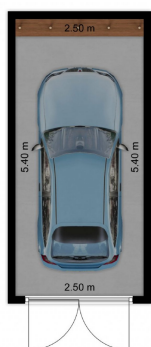

Prodej garáže, Praha 6 - Dejvice

Na Fišerce, Praha 6, Praha

750 000 Kč
za nemovitost

Vyřizuje
Zákaznická Linka
Tel.: 800100164
GSM: +420 800 100 164
E-mail:
realityspolu@bcas.cz

Počet podlaží v domě:

Stav objektu:

špatný

Druh objektu:

cihlová

Energetická náročnost:

G - Mimořádně
nehospodárná

POPIS NEMOVITOSTI: Nabízíme k prodeji zděnou garáž v Praze 6 - Dejvicích.

Garáž o výměře 14 m² je vyklizená a připravená k okamžitému užívání. Technický stav odpovídá stáří nemovitosti a umožňuje jak parkování vozidla, tak využití pro skladování.

Garáž stojí na pozemku ve vlastnictví hlavního města Prahy. K pozemku je uzavřena nájemní smlouva na dobu neurčitou, která přechází na nového vlastníka. Roční nájemné je 3822 Kč.

Pro více informací nebo sjednání prohlídky mě neváhejte kontaktovat.