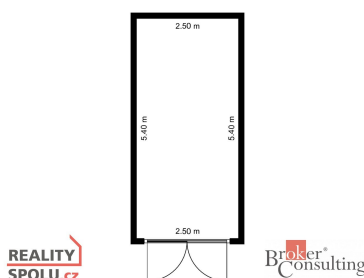

Prodej garáže, Praha 6 - Dejvice

Na Fišerce, Praha 6, Praha

750 000 Kč
za nemovitost

Vyřizuje
Zákaznická Linka
Tel.: 800100164
GSM: +420 800 100 164
E-mail:
realityspolu@bcas.cz

Počet podlaží v domě:

Stav objektu:

špatný

Druh objektu:

cihlová

Energetická náročnost:

G - Mimořádně
nehospodárná

POPIS NEMOVITOSTI: Nabízíme k prodeji zděnou garáž v Praze 6 - Dejvicích.

Garáž o výměře 14 m² je vyklizená a připravená k okamžitému užívání. Technický stav odpovídá stáří nemovitosti a umožňuje jak parkování vozidla, tak využití pro skladování.

Garáž stojí na pozemku ve vlastnictví hlavního města Prahy. K pozemku je uzavřena nájemní smlouva na dobu neurčitou, která přechází na nového vlastníka. Roční nájemné je 3822 Kč.

Pro více informací nebo sjednání prohlídky mě neváhejte kontaktovat.