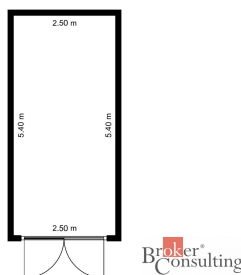

Prodej garáže, Praha 6 - Dejvice

Na Fišerce, Praha 6, Praha

750 000 Kč
za nemovitost

Vyřizuje
Zákaznická Linka
Tel.: 800100164
GSM: +420 800 100 164
E-mail:
realityspolu@bcas.cz

Počet podlaží v domě:

Stav objektu:

špatný

Druh objektu:

cihlová

Energetická náročnost:

G - Mimořádně
nehospodárná

POPIS NEMOVITOSTI: Nabízíme k prodeji zděnou garáž v Praze 6 - Dejvicích.

Garáž o výměře 14 m² je vyklizená a připravená k okamžitému užívání. Technický stav odpovídá stáří nemovitosti a umožňuje jak parkování vozidla, tak využití pro skladování.

Garáž stojí na pozemku ve vlastnictví hlavního města Prahy. K pozemku je uzavřena nájemní smlouva na dobu neurčitou, která přechází na nového vlastníka. Roční nájemné je 3822 Kč.

Pro více informací nebo sjednání prohlídky mě neváhejte kontaktovat.