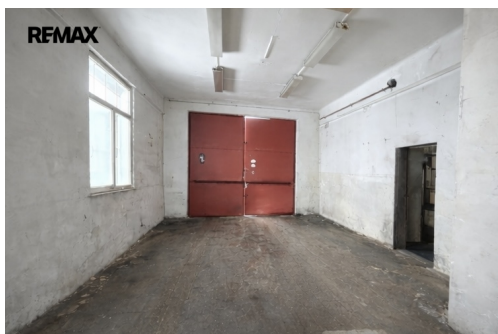

Pronájem komerčních prostor 500+ m² - Horní Počernice.

Komárovská, Praha 20, Praha

125 000 Kč
za měsíc

Vyřizuje

Mgr. Viktoriia Tytor

Tel.: 739 555 554

GSM: +420774343973

E-mail:

viktoriia.tytor@re-max.cz

Plocha kanceláří:	500 m²
Stav objektu:	dobrý
Plyn:	Plynovod
Energetická náročnost:	G - Mimořádně nehospodárná

Druh objektu:	cihlová
Druh prostor:	Obchodní
Odpad:	Kanalizace

POPIS NEMOVITOSTI: Nabízíme k pronájmu prostorné komerční prostory o výměře přes 500 m² v lokalitě Horní Počernice. Prostory jsou ideální pro široké spektrum podnikatelských aktivit a díky své variabilitě nabízí maximální flexibilitu využití.

Objekt je aktuálně využíván jako zavedený autoservis, přičemž je možné v této činnosti bez problémů pokračovat. Zároveň prostory disponují dalšími místnostmi, které lze přizpůsobit například pro klempířské práce, lakovnu, detailing, úpravy vozidel, pneuservis či skladování. Díky dispozičnímu řešení je zde možnost kombinace více provozů pod jednou střechou.

Součástí prostor jsou také kanceláře, čekárna pro klienty a sociální zázemí. Objekt tak splňuje veškeré požadavky pro komfortní provoz.