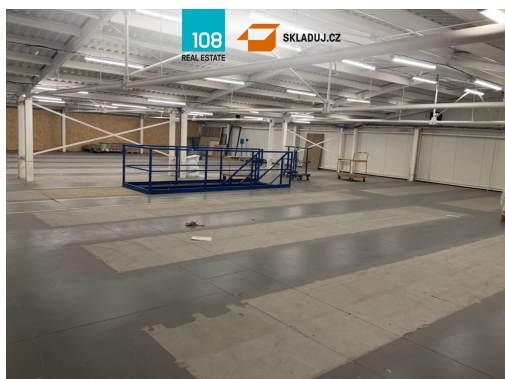

Průmyslový areál Hlavní město Praha, pronájem skladových prostor

Radiová, 10200, Praha 15, Praha

Neuvedeno

za m²/měsíc

dohodou

Vyřizuje

Eva Nováková

Tel.: +420 222 211 464

GSM: +420 774 881 774

E-mail:

skladuj@skladuj.cz

Celková plocha: 3966 m²

Druh objektu: skeletová

Účel budovy: Sklad

Energetická náročnost: G - Mimořádně nehospodárná

Počet podlaží: 1

Stav objektu: velmi dobrý

Ostatní: Parkoviště

POPIS NEMOVITOSTI: Na základě přímého pověření majitele (neplatíte provizi) Vám nabízíme pronájem prostor, které jsou vhodné pro skladování v průmyslové hale v Praze Štěrboholech

Specifikace

- světlá výška 2,1 m
- skladování v patře
- nosnost podlahy 350 kg/m²
- venková plocha 1 687 m²
- parkování v areálu
- administrativní- a sociální zázemí

Lokalita

- výborná dopravní dostupnost - v těsné blízkosti pražského okruhu a hlavních tahů