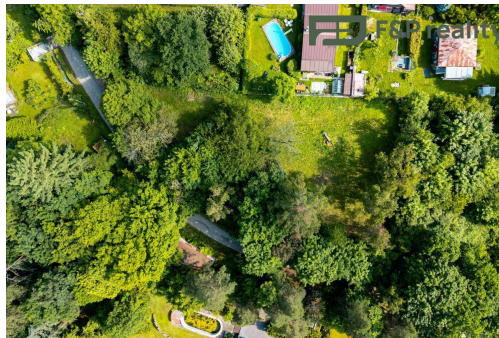

Prodej pozemek Bydlení|Praha-východ, Středočeský kraj, Mnichovice, 251 64

25164, Mnichovice

7 900 000 Kč
za nemovitost

Vyřizuje

Miroslava Luxová

Tel.: 601106601

GSM: +420 702 395 321

E-mail:

poptavka@fpcreality.cz

Celková plocha: 2 181 m²
Umístění objektu: centrum obce

Druh pozemku: pro bydlení
Energetická náročnost: G - Mimořádně nehospodárná

POPIS NEMOVITOSTI: Myslíte na budoucnost ? Plánujete si postavit dům? Chcete pozemek stranou ruchu a přesto v dosahu skvělé občanské vybavenosti a dopravní dostupnosti? Pak máme pro Vás velký atypický pozemek (spojení dvou čísel parcelních) v Mnichovicích u Prahy. Pozemek je součástí rezervy pro dostavbu předměstí, tedy určen územním plánem pro výstavbu rodinných domů v rekreačních oblastech. V současné době je podmíněno vydání stav. povolení na dům intenzifikací Městské čistírny odpadních vod. Dle sdělení města není možné přesně určit časový horizont. Nicméně pozemek je již v současnosti napojen na veřejný vodovod a kanalizaci, elektřina je na hranici v kiosku, stejně tak na hranici pozemku je plynovod. Nespěcháte-li se stavbou a líbí se Vám místo, neváhejte. Bližší informace a prohlídky u makléřky.