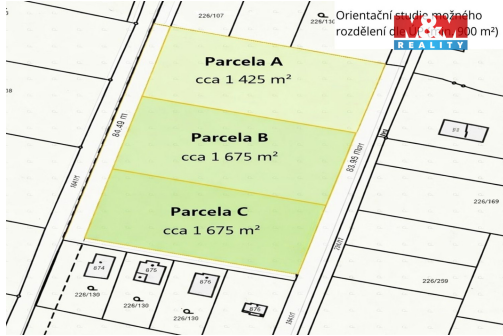

Prodej pozemku k bydlení, 5501 m², Zlenice, okr. Benešov

25722, Lštění

27 504 999 Kč
za nemovitost

Vyřizuje

Tomášek Karel

Tel.: 800 100 446

GSM: 296 399 006

E-mail: info@mmreality.cz

Celková plocha: 5 501 m²

Druh pozemku:

pro bydlení

Umístění objektu: klidná část obce

POPIS NEMOVITOSTI: Prodej výjimečného stavebního pozemku o výměře 5 501 m² v obci Zlenice, k. ú. Lštění, okres Benešov.

Prémiová a klidná lokalita v přírodě, v blízkosti řeky Sázavy a mimo záplavové území. Velkorysá výměra poskytuje nadstandardní prostor pro bydlení i odstupy mezi budoucí zástavbou.

Dle územního plánu je pozemek určen k výstavbě rodinných domů. Minimální výměra stavební parcely činí 900 m², což umožňuje rozdělení na více samostatných částí.

Pozemek lze koupit jako celek nebo využít jeho potenciál postupným rozdělením. Rozsah budoucího dělení je možné přizpůsobit konkrétnímu zájemci při respektování regulativů územního plánu.

Součástí prezentace je ilustrační návrh možného řešení.

Pro domluvení prohlídky mě kontaktujte. Rád Vám poskytnu podrobné informace včetně územně plánovacích podkladů.