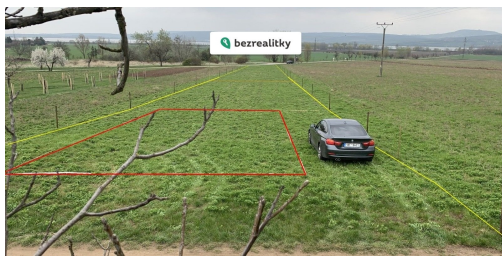

Prodej pozemku 763 m²

69167, Šakvice

3 200 000 Kč
za nemovitost

Vyřizuje
Bezrealitky s.r.o
GSM: +420 226 254 111
E-mail:
inzerce@bezrealitky.cz

Celková plocha: 763 m²

Druh pozemku: pro bydlení

POPIS NEMOVITOSTI: Nabízím k prodeji stavební pozemek o rozloze 763 m², s uliční šíří 14,85 m, který mohu prokázat osobním vlastnictvím. Pozemek má mírný jižní sklon s nádherným výhledem na Pálavu a vodní plochu Nové Mlýny. Jedná se o velmi dobrou příležitost pro realizaci vašeho rodinného domu.

Oblast zahrnující i tento pozemek má vydané stavební povolení na stavbu inženýrských sítí a komunikace. Na hranici pozemku je již přípojka elektřiny. Dokumentaci doložím.

Územní plán označuje oblast včetně tohoto pozemku za BV "Budoucí výstavba", a "Plochy bydlení ve venkovských rodinných domech".

Náhled územního plánu Šakvic tady:

www.sakvice.cz / Mapa obce / Územní plán / Vrstvy: Návrhová plocha + Koordinační výkres 2014 + Katastrální mapa ČEZK.

Na tento pozemek máme také studii projektu rodinného domu. Tato nemovitost je určena výhradně přímým zájemcům o koupi. Na inzerát můžete také reagovat přímo na webu Bezrealitky.