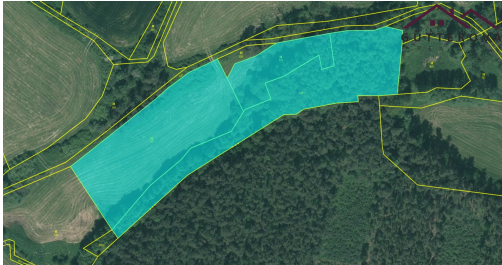

Prodej louky 16 058 m², Vidice - Chřebřany

34601, Chřebřany, Vidice

990 000 Kč
za nemovitost

62 Kč/m², včetně poplatků,
včetně provize, včetně
právního servisu

Vyřizuje

Iveta Gütterová

Tel.: +420 733 650 574

GSM: +420 733 650 574

E-mail:

info@gutterovareality.cz

Celková plocha: 16 058 m²

Druh pozemku: trvalý travní porost

POPIS NEMOVITOSTI: Nabízím k prodeji soubor pozemků o celkové výměře 16 058 m² v Katastrální území Chřebřany, okres Domažlice, vše na LV 69.

Jedná se o tyto pozemky:

532 - trvalý travní porost o výměře 7 211 m²,

515 - trvalý travní porost o výměře 2 248 m²,

505/1 - jiná plocha o výměře 6 599 m².

Pro více informací mne kontaktujte.