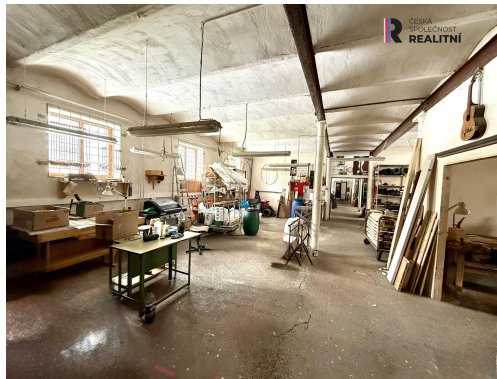

Výrobní hala Lítov 476m² + manipulační venkovní plocha 1.130m², Habartov

35709, Habartov

7 900 000 Kč
za nemovitost

včetně provize, právních i
finančních služeb

Vyřizuje

Mgr. Klára Seidlová
GSM: +420 604 946 831
E-mail:
kseidlova@csrealitni.cz

Druh objektu:	cihlová	Stav objektu:	dobrý
Druh prostor:	Výrobní	Doprava:	silnice
Elektrina:	Elektro - 230 V	Voda:	Vodovod
Telekomunikace:	Internet	Plyn:	Plynovod
Odpad:	Kanalizace	Energetická náročnost:	G - Mimořádně nehospodárná

POPIS NEMOVITOSTI: Nabízíme k prodeji výrobní halu v obci Lítov u Habartova, která se nachází v uzavřeném areálu opraveného zámku Lítov. Celý areál je kompletně oplocený a přístupný přes vjezdovou bránu, což zajišťuje bezpečí, soukromí i kontrolovaný vjezd. Lokalita nabízí krásné klidné okolí vhodné jak pro podnikání, tak případné budoucí bydlení.

Objekt má novou střechu a široké možnosti využití. V minulosti se zde vyráběly hudební nástroje, prostory jsou proto ideální pro výrobu, dílny, sklady, garáže nebo kombinaci provozu a uskladnění. K dispozici je zázemí pro zaměstnance, které zahrnuje sprchy, dvě toalety, chodbu, kotelnu a kancelář. Hlavní část tvoří rozsáhlé prostory dílen s dobrým dispozičním řešením a přístupem přes velká vrata umožňující manipulaci s materiálem či technikou.

Zastavěná plocha činí 476m². K objektu dále náleží pozemku o velikosti 1.130m²