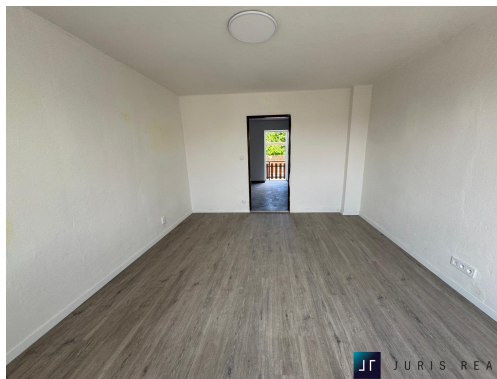

Prodej bytu 2+kk 43 m², Roudnice nad Labem - Podluský

Na Vyhlídce, 41301, Podluský, Roudnice nad Labem

2 990 000 Kč
za nemovitost

Vyřizuje
Martin Vlček
Tel.: 777 306 103
GSM: +420 601 587 147
E-mail: vlcek@jurisreal.cz

Dispozice bytu:	2+kk	Podlaží v domě:	2
Počet podlaží v domě:	3	Celková podlahová plocha:	43 m²
Druh objektu:	cihlová	Stav objektu:	po rekonstrukci
Vlastnictví:	osobní	Umístění objektu:	klidná část obce
Voda:	Vodovod	Odpad:	Kanalizace
Energetická náročnost:	G - Mimořádně nehospodárná		

POPIS NEMOVITOSTI: Nabízíme k prodeji nově zrekonstruovaný ateliér 2+kk o výměře 43m² s venkovní terasou o ploše 44m² v 2NP cihlového domu. V celém prostoru obývacího pokoje a kuchyně a je podlahové vytápění.

V případě zájmu je možné v objektu dokoupit další byty, garáž i další nebytové prostory ke skladování.

Lokalita a dopravní dostupnost:

Centrum Roudnice nad Labem 5 min autem.

Praha dosažitelná za 37 min po D8, v budoucnu plánovaná rychlotrať s cestou vlakem do Prahy cca 19 min.

V docházkové vzdálenosti je školka, autobusová zastávka a obchodní zóna s potravinami, službami i lékárnou.

Možná i výměna za jinou nemovitost. Volejte kdykoliv.