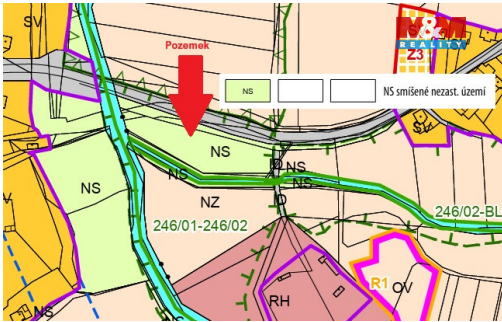

Prodej louky, 4841 m², Ždírec

33601, Ždírec

127 138 Kč
za nemovitost

Vyřizuje

Hoblíková Petra

Tel.: 800 100 446

GSM: 296 399 006

E-mail: info@mmreality.cz

Celková plocha: 4 841 m²

Druh pozemku: trvalý travní porost

Umístění objektu: okraj obce

POPIS NEMOVITOSTI: Nabízíme k prodeji ideální 1/2 louky o celkové výměře 4 841 m² v katastrálním území Žďár u Blovic, situované na klidném okraji obce. Pozemek je v dobrém stavu, vhodné pro zemědělské využití, pastvu, chov nebo rekreaci. Atraktivní lokalita nabízí klidné prostředí a pěkné výhledy. Možnost prohlídky a upřesnění informací o územním plánu. Více informací u makléře.