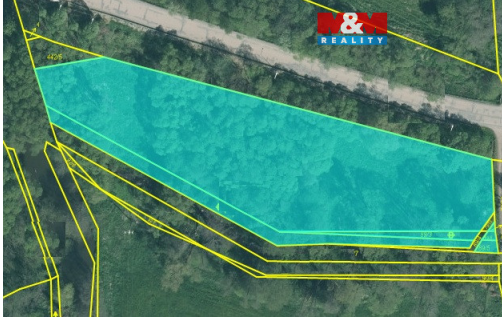

Prodej louky, 4841 m², Ždírec

33601, Ždírec

127 138 Kč
za nemovitost

Vyřizuje

Hoblíková Petra

Tel.: 800 100 446

GSM: 296 399 006

E-mail: info@mmreality.cz

Celková plocha: 4 841 m²

Druh pozemku: trvalý travní porost

Umístění objektu: okraj obce

POPIS NEMOVITOSTI: Nabízíme k prodeji ideální 1/2 louky o celkové výměře 4 841 m² v katastrálním území Žďár u Blovic, situované na klidném okraji obce. Pozemek je v dobrém stavu, vhodné pro zemědělské využití, pastvu, chov nebo rekreaci. Atraktivní lokalita nabízí klidné prostředí a pěkné výhledy. Možnost prohlídky a upřesnění informací o územním plánu. Více informací u makléře.