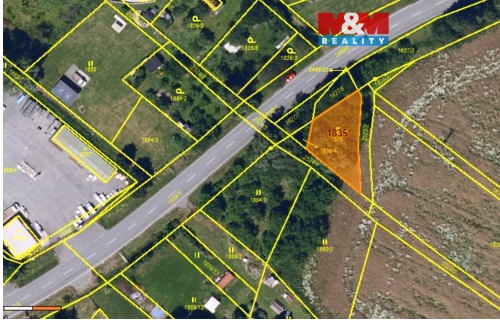

Prodej ostatní, 253 m², Skuteč

53973, Skuteč

**165 000 Kč**

za nemovitost

V případě více zájemců může RK využít pro výběr kupujícího formu aukce.

Vyřizuje

Sychrová Ivana**Tel.:** 800 100 446**GSM:** 296 399 006**E-mail:** info@mmreality.cz**Celková plocha:** 253 m²**Druh pozemku:** ostatní**Umístění objektu:** okraj obce

POPIS NEMOVITOSTI: Nabízíme k prodeji pozemek o výměře 253 m² v katastru obce Skuteč. Jedná se o ostatní plochu, pozemek leží na okraji obce, prodej podílu 7/10 z celkové výměry 362 m². Pozemek je v dobrém stavu, rovinatý, vhodný jako zahrada nebo k chovu zvířat. Blízkost centra Skutče zajišťuje dostupnou občanskou vybavenost a dobrou dopravní dostupnost. Pro více informací kontaktujte makléře.