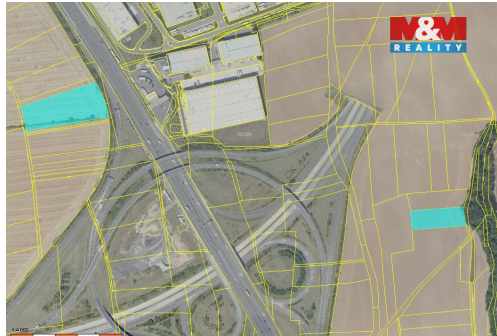

Prodej podílu 1/2 pole, 17801 m², Nupaky

25101, Nupaky

2 121 000 Kč
za nemovitost

Vyřizuje

Březinová Veronika

Tel.: 800 100 446

GSM: 296 399 006

E-mail: info@mmreality.cz

Celková plocha: 17 801 m²

Druh pozemku: zemědělská

Umístění objektu: rušná část obce

POPIS NEMOVITOSTI: Hledáte zajímavou investiční příležitost? V tom případě Vám nabízíme k prodeji podíl 1/2 na orné půdě o celkové výměře 17 801 m². Pole se nachází v katastrálním území Nupaky, v rušné části obce u dálnice D1. Konkrétně se jedná o podíl 1/2 na parcele č. 177/18 s celkovou výměrou 5071 m² a podíl 1/2 na parcele č. 355 s celkovou výměrou 12730 m². Díky své strategické poloze poblíž hlavního města představují tyto pozemky lukrativní lokalitu s vysokým investičním potenciálem. V současné chvíli je tento pozemek obstaráván zemědělci. Pro více informací neváhejte kontaktovat realitního makléře této nabídky.