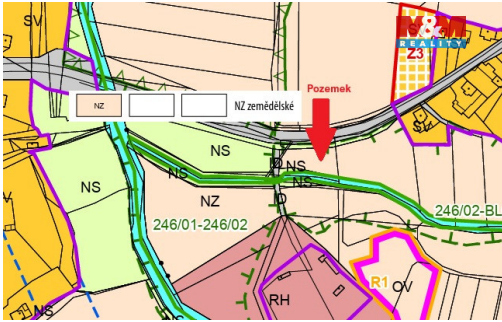

Prodej pole, 1524 m², Ždírec

33601, Ždírec

94 864 Kč
za nemovitost

Vyřizuje

Hoblíková Petra

Tel.: 800 100 446

GSM: 296 399 006

E-mail: info@mmreality.cz

Celková plocha: 1 524 m²

Druh pozemku: zemědělská

Umístění objektu: okraj obce

POPIS NEMOVITOSTI: Prodej ideální 1/2 orné půdy o výměře 1 524 m² v k.ú. Žďár u Blovic, umístěné na okraji obce. Pozemek je v dobrém stavu, vhodný pro zemědělské využití, hobby zahradu nebo pastvinu. Klidné okrajové místo nabízí soukromí a možnost využití jako investice. Více informací a termín prohlídky u makléře.