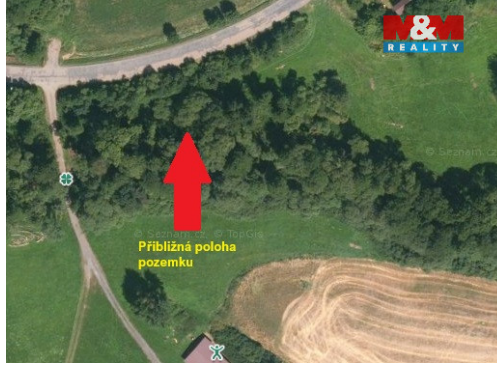

Prodej pole, 1524 m², Ždírec

33601, Ždírec

94 864 Kč
za nemovitost

Vyřizuje

Hoblíková Petra

Tel.: 800 100 446

GSM: 296 399 006

E-mail: info@mmreality.cz

Celková plocha: 1 524 m²

Druh pozemku: zemědělská

Umístění objektu: okraj obce

POPIS NEMOVITOSTI: Prodej ideální 1/2 orné půdy o výměře 1 524 m² v k.ú. Žďár u Blovic, umístěné na okraji obce. Pozemek je v dobrém stavu, vhodný pro zemědělské využití, hobby zahradu nebo pastvinu. Klidné okrajové místo nabízí soukromí a možnost využití jako investice. Více informací a termín prohlídky u makléře.