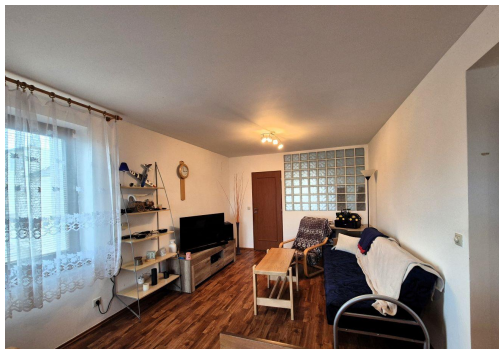

REZERVACE !!! Cihlový byt 3+k.k. s lodžíí, garáží a zahrádkou v Pňovicích u Rožmitálu p. Tř.

26242, Rožmitál pod Třemšínem

Rezervace

Vyřizuje
Andrea Černohorská
GSM: 777016633
E-mail:
info@priorityreal.cz

Dispozice bytu:	3+kk	Podlaží v domě:	2
Počet podlaží v domě:	3	Celková podlahová plocha:	83 m²
Druh objektu:	cihlová	Stav objektu:	dobrý
Vlastnictví:	osobní	Lodžie:	3 m²
Sklep:	3 m²	Umístění objektu:	okraj obce
Doprava:	silnice; autobus	Elektrina:	Elektro - 230 V; Elektro - 400 V
Topení:	Lokální - elektrické	Energetická náročnost:	G - Mimořádně ne hospodárná

POPIS NEMOVITOSTI: Cihlový byt 3+k.k. se zasklenou lodžíí, garáží a zahrádkou se nachází na okraji obce Pňovice, do 3 km od Rožmitálu p. Třemšínem, ve 2. NP cihlového, bytového domu (po kompletní revitalizaci - střecha, zateplení, fasáda, hydroizolace, společné chodby).

Jedná se o příjemně světlý byt (58,56 m²) se zasklenou lodžíí orientovanou na JZ (3,15 m²), sklepem v 1.NP (3,71 m²), garáží (18,10 m²) a samostatnou zahrádkou (193 m²).

Praktickou rekonstrukcí bytu v r. 2010 byla změněna dispozice na 3+k.k., nové bytové jádro s koupelnou a vanou, kompletní rozvody elektřiny v celém bytě včetně rozvody vody a odpadů, samozřejmostí jsou plastová okna, ÚT s