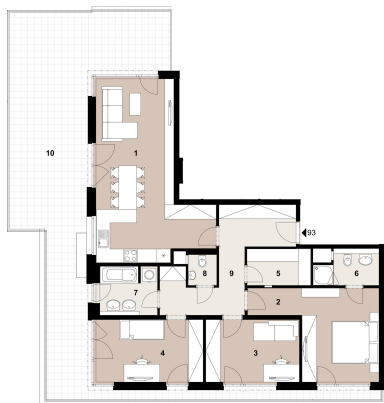

Prodej, Byty 4+kk, 105 m² - Viladomy Pitkovice - Praha 10

Penízovková, 10400, Praha 22, Praha

14 995 515 Kč
za nemovitost

Vyřizuje

Zuzana Humpálová

Tel.: +420 226 221 111

GSM: +420 226 222 222

E-mail:

info@central-group.cz