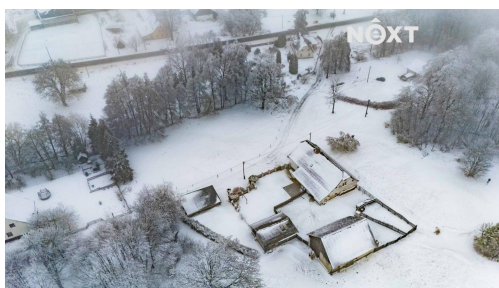

Prodej pozemek Bydlení, 2150^m

79305, Čabová, Rýmařov

1 090 000 Kč
za nemovitost

Vyřizuje

Ing. Karolína Homolová

GSM: +420 725 173 088

E-mail:

info@nextreality.cz

Celková plocha: 2 150 m²

Energetická náročnost: G - Mimořádně
nehospodárná

Druh pozemku: pro bydlení

POPIS NEMOVITOSTI: Pokud vás láká klid venkova a představa domu obklopeného přírodou, mohl by vás tenhle pozemek zaujmout.

Nabízíme k prodeji pozemek o výměře 2 150 m² v obci Čabová, která spadá pod Moravský Beroun. Místo působí velmi příjemně a klidně. Je to lokalita, kde si člověk opravdu odpočine a má kolem sebe dost prostoru.

Podle územního plánu je pozemek veden jako SV - smíšené obytné venkovské, lokalita Z15 - doplnění stávající zástavby rodinných domů v Čabové. To znamená možnost výstavby rodinného domu venkovského charakteru, ať už pro trvalé bydlení nebo rekreační využití. Díky velikosti 2 150 m² je tu dost místa nejen na dům, ale i na zahradu, terasu, menší sad nebo třeba bazén.

V obci není kanalizace ani veřejný vodovod. Vodu je možné řešit vlastní vrtanou studnou a odpadní vody domovní čistírnou odpadních vod nebo jímkou.

Pokud hledáte místo, kde si můžete postavit dům či víkendovou chalupu podle svých představ a mít kolem sebe klid a přírodu, stojí za to se na tento pozemek přijet podívat osobně. Ráda vám poskytnu více informací a domluví prohlídku.

V rámci našeho servisu vám navíc zdarma zajistíme konzultaci s naším zkušeným finančním poradcem, který vám rád pomůže najít nejvýhodnější způsob financování nákupu této nemovitosti. Pro komunikaci uvádějte evidenční číslo zakázky N116417.