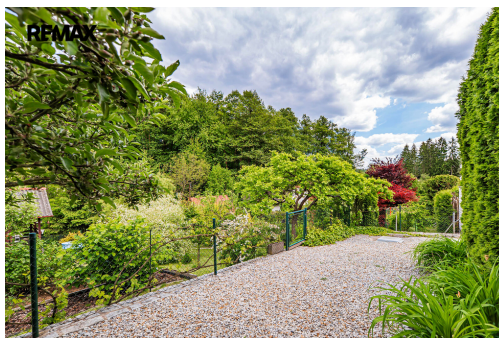

Prodej rekreační chaty s pozemkem 335 m² v klidné zahrádkářské oblasti

Týnec nad Sázavou

2 099 000 Kč
za nemovitost

Vyřizuje

Marek Carboch

Tel.: 603 455 857

GSM: +420728561051

E-mail:

marek.carboch@re-max.cz

Zastavěná plocha: 22 m²

Plocha parcely: 335 m²

Stav objektu: dobrý

Umístění objektu: okraj obce

Užitná plocha: 19 m²

Druh objektu: dřevěná

Počet podlaží v objektu: 1

Doprava: vlak

POPIS NEMOVITOSTI: Nabízíme k prodeji udržovanou rekreační chatu o velikosti 22 m² s vlastním pozemkem 335 m² v klidné zahrádkářské oblasti, ideální pro víkendový odpočinek nebo sezónní pobyt.

Chata je napojena na elektřinu, má vlastní vrtanou studnu (30 m) s přívodem vody do objektu, a také sezónní užitkovou vodu rozvedenou po zahradě. Díky klimatizaci s funkcí vytápění je možné chatu využívat i mimo letní sezónu.

Na pozemku se nachází samostatná dřevěná kůlna se suchým záchodem a úložným prostorem, vyvýšené záhony pro pěstování zeleniny a ovocné stromy a keře (např. jabloně, rybíz, maliny).

Součástí prodeje je také kompletní vybavení chaty, takže můžete ihned začít s užíváním. Parkování je zajištěno přímo na pozemku.

Klíčové výhody:

Soukromý pozemek s možností parkování

Vlastní studna + užitková voda

Elektřina a klimatizace – celoroční využití