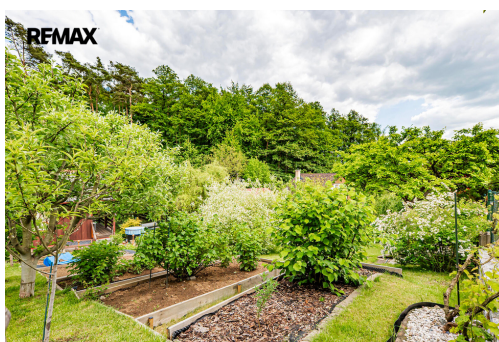

Prodej rekreační chaty s pozemkem 335 m² v klidné zahrádkářské oblasti

Týnec nad Sázavou

2 099 000 Kč
za nemovitost

Vyřizuje

Marek Carboch

Tel.: 603 455 857

GSM: +420728561051

E-mail:

marek.carboch@re-max.cz

Zastavěná plocha: 22 m²

Plocha parcely: 335 m²

Stav objektu: dobrý

Umístění objektu: okraj obce

Užitná plocha: 19 m²

Druh objektu: dřevěná

Počet podlaží v objektu: 1

Doprava: vlak

POPIS NEMOVITOSTI: Nabízíme k prodeji udržovanou rekreační chatu o velikosti 22 m² s vlastním pozemkem 335 m² v klidné zahrádkářské oblasti, ideální pro víkendový odpočinek nebo sezónní pobyt.

Chata je napojena na elektřinu, má vlastní vrtanou studnu (30 m) s přívodem vody do objektu, a také sezónní užitkovou vodu rozvedenou po zahradě. Díky klimatizaci s funkcí vytápění je možné chatu využívat i mimo letní sezónu.

Na pozemku se nachází samostatná dřevěná kůlna se suchým záchodem a úložným prostorem, vyvýšené záhony pro pěstování zeleniny a ovocné stromy a keře (např. jabloně, rybíz, maliny).

Součástí prodeje je také kompletní vybavení chaty, takže můžete ihned začít s užíváním. Parkování je zajištěno přímo na pozemku.

Klíčové výhody:

Soukromý pozemek s možností parkování

Vlastní studna + užitková voda

Elektřina a klimatizace – celoroční využití