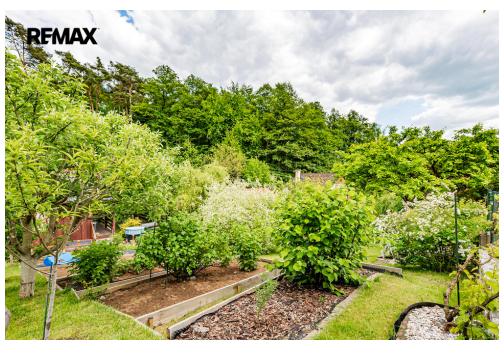

Prodej rekreační chaty s pozemkem 335 m² v klidné zahrádkářské oblasti

Týnec nad Sázavou

2 099 000 Kč
za nemovitost

Vyřizuje
Marek Carboch
Tel.: 603 455 857
GSM: +420728561051
E-mail:
marek.carboch@re-max.cz

Zastavěná plocha: 22 m²

Plocha parcely: 335 m²

Stav objektu: dobrý

Umístění objektu: okraj obce

Užitná plocha: 19 m²

Druh objektu: dřevěná

Počet podlaží v objektu: 1

Doprava: vlak

POPIS NEMOVITOSTI: Nabízíme k prodeji udržovanou rekreační chatu o velikosti 22 m² s vlastním pozemkem 335 m² v klidné zahrádkářské oblasti, ideální pro víkendový odpočinek nebo sezónní pobyt.

Chata je napojena na elektřinu, má vlastní vrtanou studnu (30 m) s přívodem vody do objektu, a také sezónní užitkovou vodu rozvedenou po zahradě. Díky klimatizaci s funkcí vytápění je možné chatu využívat i mimo letní sezónu.

Na pozemku se nachází samostatná dřevěná kůlna se suchým záchodem a úložným prostorem, vyvýšené záhony pro pěstování zeleniny a ovocné stromy a keře (např. jabloně, rybíz, maliny).

Součástí prodeje je také kompletní vybavení chaty, takže můžete ihned začít s užíváním. Parkování je zajištěno přímo na pozemku.

Klíčové výhody:

Soukromý pozemek s možností parkování

Vlastní studna + užitková voda

Elektřina a klimatizace – celoroční využití