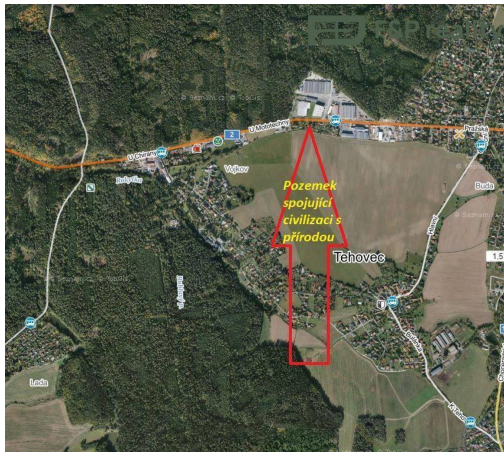

Prodej pozemek Bydlení, 1 391 m² | Praha-východ, Středočeský kraj, Tehovec, 251 62

25162, Tehovec

Neuvedeno

za m²

Info o ceně u RK

Vyřizuje

Petr Kaňka

Tel.: 601106601

GSM: +420 604 787 796

E-mail:

poptavka@fprealty.cz

Celková plocha: 1 391 m²

Umístění objektu: okraj obce

Druh pozemku: pro bydlení

Energetická náročnost: G - Mimořádně nehospodárná

POPIS NEMOVITOSTI: Nabízíme vám pozemek, který má vše, co potřebujete pro dokonalé bydlení a podnikání. Tento pozemek je strategicky umístěn při silnici spojující Říčany a Mukařov, a co je nejlepší, nachází se jen kousek od krásného Janovického lesa. Tento les nabízí relaxaci s množstvím turistických cest a cyklotras, což z něj činí ideální místo pro odpočinek a aktivní životní styl.

Ale to není vše. Díky své výhodné poloze má tento pozemek také velký potenciál pro spojení bydlení s podnikáním. Užijte si přírodu a klid a zároveň využijte moderní možnosti podnikání. Toto místo nabízí nepřehledné možnosti a jen na vás záleží, jak je využijete. Nezmeškejte tuto jedinečnou příležitost!

V případě Vašeho zájmu o financování hypotékou je pro naše klienty úroková sazba již od 4,99%!!!