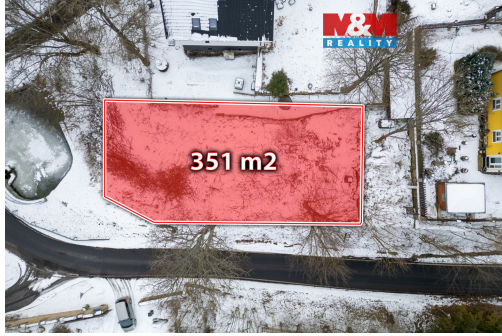

## Prodej pozemku k bydlení, 351 m<sup>2</sup>, Horní Slavkov, Kfely

35731, Horní Slavkov

**330 000 Kč**

za nemovitost

Vyřizuje

**Cigánek Vlastimil****Tel.:** 800 100 446**GSM:** 296 399 006**E-mail:** [info@mmreality.cz](mailto:info@mmreality.cz)**Celková plocha:** 351 m<sup>2</sup>**Druh pozemku:** pro bydlení**Umístění objektu:** klidná část obce

**POPIS NEMOVITOSTI:** Přejete si postavit rodinný dům na klidném místě, kde lišky dávají dobrou noc? Jste developer a hledáte parcelu pro svůj investiční záměr? Nebo hledáte místo pro svou rodinnou rekreaci? Pokud ano, tato nabídka by Vás mohla zaujmout. Stavbou domu, na této parcele se zastavitelností 40% včetně zpevněných ploch, získáte bydlení se skvělou dostupností do Karlových Varů. Inženýrské sítě jsou dostupné. Velkou výhodou oproti koupi obecního pozemku je skutečnost, že námi prodávanou parcelu lze použít jako zástavu úvěrující bance. Dojezdová vzdálenost do Karlových Varů a Sokolova je cca 25 minut. Využijte této jedinečné nabídky a sjednejte si prohlídku s nabídkou výhodného financování.