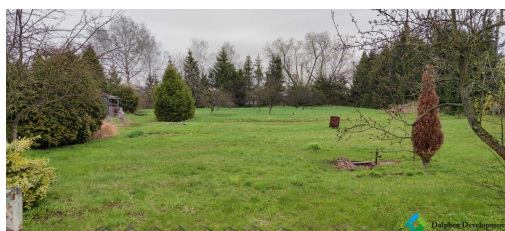

Nabídka stavebních pozemků Petrovice u Karviné

Za Panelárnou, 73301, Karviná

950 000 Kč
za nemovitost

Vyřizuje

Pavel Svoboda

Tel.: +420 596112905

GSM: +420 596112905

E-mail: info@dalphen.cz

Celková plocha: 400 m²

Druh pozemku: pro bydlení

Doprava: autobus

POPIS NEMOVITOSTI: Nabízíme k prodeji stavební pozemky určené pro výstavbu rodinných domů v klidné lokalitě Petrovice u Karviné Za Panelárnou. Jedná se o menší rezidenční projekt s několika stavebními parcelami vhodnými pro individuální výstavbu rodinného bydlení.

V nabídce jsou pozemky o výměrách přibližně 400 m, 424 m, 426 m a 438 m.

Parcely se nacházejí v příjemné a klidné části obce s dobrou dostupností do Karviné a okolních měst. Lokalita nabízí dostatek zeleně a klidné prostředí vhodné pro rodinné bydlení.

Přístup k pozemkům je zajištěn z obecní komunikace.

Pro bližší informace nebo sjednání prohlídky nás neváhejte kontaktovat.