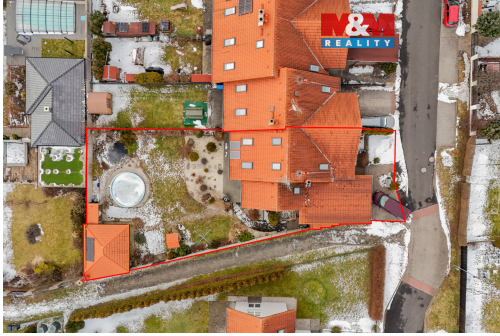

Prodej rodinného domu, 176 m², Velká Hledsebe, ul. Oty Pavla

Oty Pavla, 35301, Velká Hledsebe

9 800 000 Kč
za nemovitost

Vyřizuje

Bulvasová Lucie**Tel.:** 800 100 446**GSM:** 296 399 006**E-mail:** info@mmreality.cz

Poloha objektu:	řadový	Druh objektu:	cihlová
Stav objektu:	velmi dobrý	Počet podlaží v objektu:	3
Typ domu:	přízemní	Užitná plocha:	176 m ²
Umístění objektu:	klidná část obce	Energetická náročnost:	B - Velmi úsporná

POPIS NEMOVITOSTI: Hledáte prostorný a úsporný domov v klidné lokalitě v těsné blízkosti Mariánských Lázní? Nabízíme zateplený rodinný dům ve vyhledávané části obce Velká Hledsebe, ulice Oty Pavla. V přízemí se nachází světlý obývací pokoj propojený s kuchyní, velká šatna, kterou je možné přebudovat zpět na původní garáž, předsíň a samostatné WC. Z obytné části je přímý vstup na terasu a upravenou slunnou zahradu, ideální pro rodinné posezení. V patře se nachází 4 samostatné pokoje a koupelna, další pokoj je umístěn v podkroví – skvělý jako pracovna či pokoj pro hosty. Dům je vytápěn plynovým kotlem a krbem s výměníkem, což zajišťuje nízké provozní náklady a příjemnou atmosféru. Na zahradě najdete letní kuchyni a bazén pro maximální komfort a relaxaci. Ideální volba pro rodinné bydlení v klidném prostředí s výbornou dostupností, školou, školkou další vybaveností v místě. Pro více informací a termín prohlídky mě neváhejte kontaktovat.