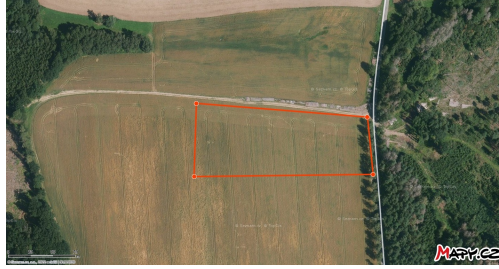

Prodej - Pozemky

číslo zakázky: 01293

Prodej pozemku 14 303 m² - Nemyšl - Dědice

39143, Dědice, Nemyšl

Neuvedeno za nemovitost

info v RK, včetně právního
servisu

Vyřizuje

Havelková Kamila

Tel.: 702 076 616

GSM: +420 737 041 852

E-mail:

kamila.havelkova@rsq.cz

Celková plocha: 14 303 m²

Doprava: silnice

Druh pozemku: zemědělská

Komunikace: asfaltová

POPIS NEMOVITOSTI: V přímém zastoupení majitele nabízím pozemek, který je vedený jako orná půda v katastrálním území Nemyšl - Dědice u Nemyšle o celkové výměře 14 303 m².

Obec Nemyšl se nachází severně od Tábora na hranici jižních a středních Čech v oblasti zvané Česká Sibiř. V okolí je klid, lesy, louky, rybníky, nádherná krajina a příroda. K hranici pozemku vede asfaltová příjezdová cesta, jedná se o komunikaci III. třídy spojující obec Dědice a Jedlany.

Doporučuji k dlouhodobé investici, či k následnému hospodaření, (pastviny pro ovce, koně a pod....)
Pozemek je v osobním vlastnictví momentálně pronajat místnímu zemědělci se smlouvou do konce roku 2027.

Nemyšl je zhruba 14 minut/14 km jízdy autem od centra Tábora, 70 kilometrů od hranice hl. města Prahy.

Pro více informací k tomuto pozemku mne neváhejte kontaktovat.
Právní servis zajištěn.