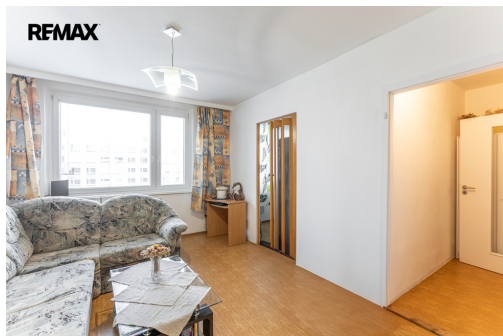

Prodej bytu 2+kk se sklepem, Praha 6 - Řepy

Laudova, Praha 17, Praha

5 860 000 Kč
za nemovitost

cena je včetně provize a
veškerého právního servisu

Vyřizuje

Ing. Iveta Smetanová

Tel.: +420603171112

GSM: +420736533622

E-mail:

iveta.smetanova@re-max.cz

Z

Dispozice bytu:	2+kk	Podlaží v domě:	5
Počet podlaží v domě:	8	Celková podlahová plocha:	36 m²
Druh objektu:	panelová	Stav objektu:	velmi dobrý
Vlastnictví:	osobní	Umístění objektu:	klidná část obce
Elektrina:	Elektro - 230 V; Elektro - 400 V	Voda:	Vodovod
Odpad:	Kanalizace	Energetická náročnost:	C - Úsporná

POPIS NEMOVITOSTI: Nabídka pěkného bytu 2+kk v klidném prostředí, přesto s výbornou dopravní dostupností (3 minuty pěšky na stanici autobusu). Byt o ploše 36 m² se nachází v 5.patře domu s velkým výtahem. Je orientován na západní stranu. Ve vstupní předsiňce jsou vestavěné skříně a vstup do koupelny (s menší vanou a prostorem pro pračku) a WC. Z obývacího pokoje 13,2 m² je přístupný kuchyňský kout 4,6 m² (s lednicí a elektrickým sporákem) a ložnice 8 m².

V bytě jsou plastová okna se žaluziemi. K dispozici je sklep 3m² v suterénu domu. Velkou výhodou bytu, ať ho koupíte za účelem bydlení nebo na investici, jsou nízké poplatky.

Osobní vlastnictví s možností financování hypotékou. Nyní byt pronajat prověřenému nájemníkovi, s variantou pokračování nájmu.

Dům se nachází v žádané lokalitě s veškerou občanskou vybaveností, v okolí jsou např. obchody Billa, Lidl, Hornbach