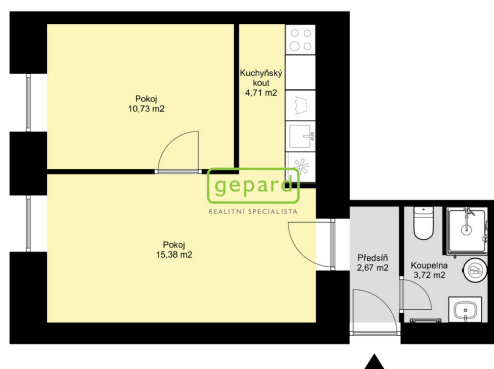

Pronájem nezařízeného cihlového bytu 2+kk Brno, ulice Slepá

Slepá, Brno-sever, Brno

17 000 Kč

za měsíc

+ energie a služby

Vyřizuje

Olga Jarošová

Tel.: 604 232 218

GSM: 604232218

E-mail:

olga.jarosova@gpre.cz

Dispozice bytu: 2+kk

Počet podlaží v domě: 4

Druh objektu: cihlová

Vlastnictví: osobní

Energetická náročnost: E - Nehospodárná

Podlaží v domě: 1

Celková podlahová plocha: 37 m²

Stav objektu: po rekonstrukci

Umístění objektu: centrum obce

POPIS NEMOVITOSTI: Byt o dispozici 2+kk je tvořen obývacím pokojem (15,38 m²) s kuchyňským koutem (4,71 m²), ložnicí (10,73 m²), koupelnou se sprchou a WC (3,72 m²) a předsíní (2,67 m²). Byt je vybaven kuchyňskou linkou se sklokeramickou varnou deskou, elektrickou troubou, mikrovlnnou troubou, digestoří, lednicí s mrazákem a pračkou, jinak je byt nezařízený.

Byt se nachází v 1.patře cihlového domu. Byt je volný, nastěhování dle dohody. Vhodné max. pro 2 osoby. K dispozici sklepní kóje v suterénu.

Bližší informace ohledně plateb energií, jistoty atd. sdělí makléřka. Pronajímatel si vyhrazuje právo vybrat podnájemce dle jím zvolených kritérií.