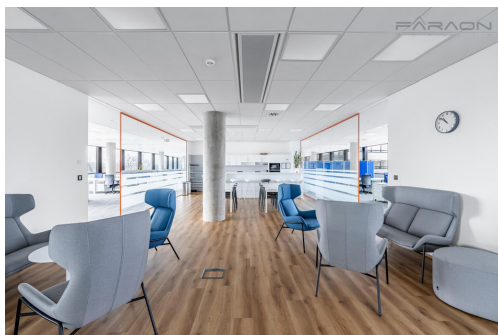

Pronájem kanceláře 800 m², Boudníkova, Praha 8 - Libeň

Boudníkova, Praha 8, Praha

339 080 Kč

za měsíc

339 080 Kč/měsíc (423
Kč/m²)

Vyřizuje

Radim Novotný

Tel.: 277271967

GSM: 277271967

E-mail: info@faraon.cz

Plocha kanceláří:	800 m²
Stav objektu:	velmi dobrý
Energetická náročnost:	B - Velmi úsporná

Druh objektu:	skeletová
Druh prostor:	Kanceláře

POPIS NEMOVITOSTI: Hledáte flexibilní zázemí v jedné z nejmodernějších lokalit Prahy? Nabízíme k pronájmu špičkové administrativní prostory v ulici Boudníkova na Praze 8, které lze využít jako velkorysý celek o rozloze 1 980 m², nebo efektivně rozdělit na menší jednotky od 800 m². Prostory ve 3. patře této moderní budovy představují ideální řešení pro firmy, které vyžadují reprezentativní sídlo s výbornou dopravní dostupností.

Budova splňuje nejvyšší standardy včetně vysokorychlostních výtahů, moderních technologií a dostatku parkovacích míst přímo v objektu, což ocení jak vaši zaměstnanci, tak klienti. Interiér je ve velmi dobrém stavu, skvěle prosvětlený a nabízí variabilitu pro open-space i uzavřené kanceláře.

Lokalita na pomezí Libně a Karlína kombinuje dynamické byznys prostředí s kompletní občanskou vybaveností a skvělým napojením na MHD. Prostory jsou připraveny k nastěhování od 1. dubna 2026, přičemž měsíční nájemné činí 424 Kč/m². Rádi vám prostory ukážeme osobně a probereme možnosti rozdělení plochy přesně podle vašich potřeb.