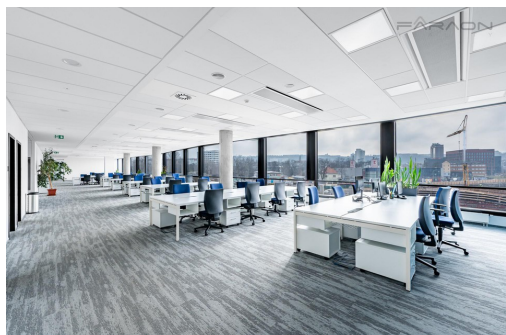

Pronájem kanceláře 800 m², Boudníkova, Praha 8 - Libeň

Boudníkova, Praha 8, Praha

339 080 Kč

za měsíc

339 080 Kč/měsíc (423
Kč/m²)

Vyřizuje

Radim Novotný

Tel.: 277271967

GSM: 277271967

E-mail: info@faraon.cz

Plocha kanceláří:	800 m²
Stav objektu:	velmi dobrý
Energetická náročnost:	B - Velmi úsporná

Druh objektu:	skeletová
Druh prostor:	Kanceláře

POPIS NEMOVITOSTI: Hledáte flexibilní zázemí v jedné z nejmodernějších lokalit Prahy? Nabízíme k pronájmu špičkové administrativní prostory v ulici Boudníkova na Praze 8, které lze využít jako velkorysý celek o rozloze 1 980 m², nebo efektivně rozdělit na menší jednotky od 800 m². Prostory ve 3. patře této moderní budovy představují ideální řešení pro firmy, které vyžadují reprezentativní sídlo s výbornou dopravní dostupností.

Budova splňuje nejvyšší standardy včetně vysokorychlostních výtahů, moderních technologií a dostatku parkovacích míst přímo v objektu, což ocení jak vaši zaměstnanci, tak klienti. Interiér je ve velmi dobrém stavu, skvěle prosvětlený a nabízí variabilitu pro open-space i uzavřené kanceláře.

Lokalita na pomezí Libně a Karlína kombinuje dynamické byznys prostředí s kompletní občanskou vybaveností a skvělým napojením na MHD. Prostory jsou připraveny k nastěhování od 1. dubna 2026, přičemž měsíční nájemné činí 424 Kč/m². Rádi vám prostory ukážeme osobně a probereme možnosti rozdělení plochy přesně podle vašich potřeb.