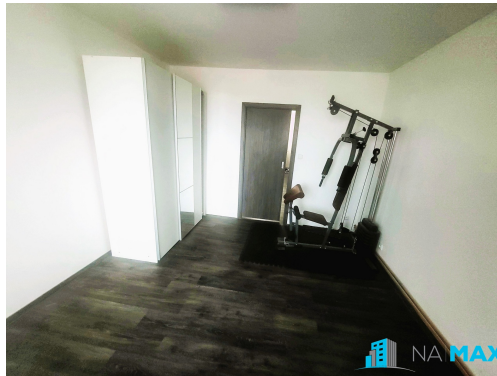

Pronájem bytu 2+kk 52 m² v obci Práče u Znojma

67161, Práče

12 500 Kč

za měsíc

nájem 12.500 Kč + voda a elektřina + vratná kauce a provize

Vyřizuje

Monika Cabáková

Tel.: 603 304 327

GSM: +420 734 333 146

E-mail:

reality@monikacabakova.cz

Dispozice bytu:	2+kk	Podlaží v domě:	4
Počet podlaží v domě:	4	Celková podlahová plocha:	52 m²
Druh objektu:	panelová	Stav objektu:	velmi dobrý
Vlastnictví:	osobní	Voda:	Vodovod
Telekomunikace:	Internet	Topení:	Ústřední - elektrické
Odpad:	Kanalizace	Energetická náročnost:	G - Mimořádně nevhodná

POPIS NEMOVITOSTI: Hledáte pěkné bydlení blízko Znojma? Nabízím Vám zrekonstruovaný byt 2+kk v Práčích u Znojma.

Byt o ploše 52m² se nachází ve 4.patře revitalizovaného panelového domu bez výtahu. V roce 2023 prošel kompletní rekonstrukcí.

Dispozice:

Kuchyň propojená se vstupní chodbou, obývacím pokojem, dále ložnice, koupelna s toaletou.

Vybavení :

kuchyň - kuchyňská linka s varnou deskou, vestavnou troubou, myčkou a digestoří. V koupelně je k dispozici pračka a sušička, v obývacím pokoji zůstává stěna a v ložnici šatní skříň. Vytápění i ohřev vody zajišťuje elektrokotel.