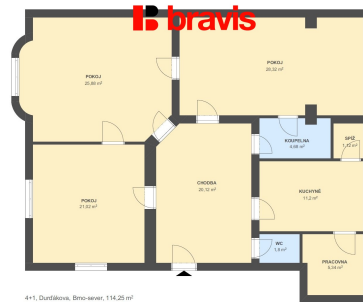

4+1, Durdákova, Brno-sever, 114,25 m²

Plocha kanceláří:	117 m²
Stav objektu:	dobrý
Energetická náročnost:	G - Mimořádně nehospodárná

Druh objektu:	cihlová
Druh prostor:	Kanceláře

POPIS NEMOVITOSTI: Nabízíme k pronájmu reprezentativní kancelářské prostory o celkové výměře 117 m², situované v zvýšeném přízemí vily v prestižní lokalitě Černá Pole na ulici Durdákova.

Dispozice zahrnuje vstupní chodbu, tři samostatné kanceláře, kuchyňku, koupelnu a oddělené WC.

Prostory se nabízejí nevybavené. Do budoucna budou k dispozici také obdobné prostory v suterénu objektu; stávající nájemce bude mít přednostní právo na jejich pronájem v případě, že bude mít zájem o rozšíření svého zázemí.

Kanceláře poskytují dostatek soukromí i komfortu pro každodenní provoz. Umístění v přízemí zajišťuje snadnou dostupnost pro klienty i zaměstnance. Elektřina na třífázový příkon 3x25 A.

Celý prostor i areál je nekuřácký.

Lokalita Černá Pole je dlouhodobě vnímána jako klidná a reprezentativní část Brna s výbornou dostupností do centra města i napojením na hlavní tahy. V okolí se nachází občanská vybavenost i možnosti parkování.

V ceně nájmu je jedno parkovací místo

Prostory jsou ideální například pro: