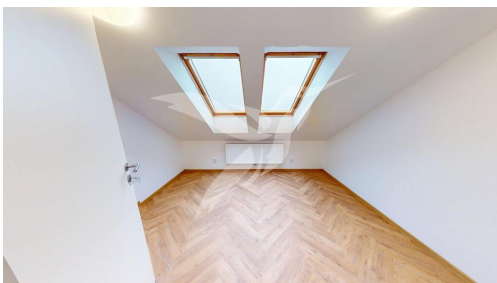

Podnájem bytové jednotky 2+kk v centru Plzně

Nerudova, 30100, Plzeň 3, Plzeň

18 900 Kč

za měsíc

Zálohy na služby (paušal) činí 650,- Kč / 1 osoba + 650,- Kč další osoba, elektřina bude převedena na podnájemce

Vyřizuje

Patrik Repický

Tel.: +420 775 545 499

GSM: +420 775 545 499

E-mail:

patrik.repicky@vasdomovnik.cz

Dispozice bytu:	2+kk	Podlaží v domě:	4
Počet podlaží v domě:	4	Celková podlahová plocha:	60 m²
Druh objektu:	cihlová	Stav objektu:	velmi dobrý
Vlastnictví:	osobní	Umístění objektu:	okraj obce
Doprava:	silnice; MHD	Elektřina:	Elektro - 230 V
Voda:	Vodovod	Telekomunikace:	Internet
Topení:	Ústřední - plynové	Odpad:	Kanalizace
Energetická náročnost:	D - Méně úsporná		

POPIS NEMOVITOSTI: Představujeme pronájem krásného nového bytu o dispozici 2+kk v centru Plzně, ul. Nerudova.

Nemovitost o velikosti 60 m² se nachází ve 4. NP cihlového domu bez výtahu a skládá se z předsíně, pokoje včetně kuchyňské linky, samostatného pokoje, šatny a koupelny s toaletou. Součástí vybavení je nová kuchyňská linka s vestavěnými spotřebiči (elektrická trouba, elektrická varná deska + digestoř). Vytápění bytu je zajištěno novým plynovým kotlem a ohřev vody je zajištěn elektrickým bojlerem. Předností je skvělá strategická lokalita nemovitosti s veškerou občanskou vybaveností i dostupnosti MHD - v docházkové vzdálenosti škola, školka, obchody, lékárna, pošta.

Na začátku podnájmu se skládá vratná jistota ve výši 25 000,- Kč a poplatek za zprostředkování. Byt je volný k nastěhování ihned. Rádi Vás přivítáme na prohlídce.