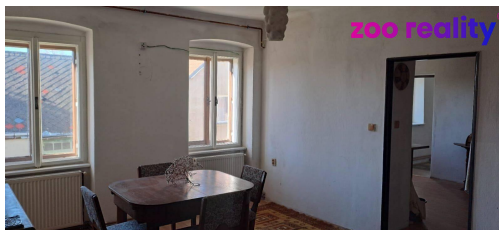

Prodej byt Atypický, 208 m² | Jihočeský kraj, Jindřichův Hradec, Nová Bystřice, Na můstku 179, 37833

Na můstku, 37833, Nová Bystřice

Neuvedeno za nemovitost

cena k jednání

Vyřizuje

Václav Musil

Tel.: 607 466 999

GSM: +420 607 466 999

E-mail: info@zooreality.cz

Dispozice bytu: Atypický

Počet podlaží v domě: 2

Druh objektu: smíšená

Vlastnictví: osobní

Energetická náročnost: G - Mimořádně
nehospodárná

Podlaží v domě: 2

Celková podlahová plocha: 208 m²

Stav objektu: dobrý

Umístění objektu: centrum obce

POPIS NEMOVITOSTI: Nabízíme k prodeji historický byt v centru obce Nová Bystřice v těsné blízkosti náměstí, ulice na Na můstku. Jedná se o část patrového domu, kde je vymezena samostatná bytová jednotka. Jednotka se skládá z místností v přízemí, dále k jednotce náleží celé 2. nadzemní podlaží a prostor půdy v celém půdorysu budovy, celková podlahová plocha činí 208,311 m². V přízemí se nachází vstupní zádveř s chodbou, ke které přiléhá místnost s klenbami, v přízemí je i WC s umyvadlem. V patře jsou pak tři obytné pokoje, kuchyň, spíž, koupelna, komora. V domě je kompletně nové ústřední vytápění s novým plynovým kotlem a je zrekonstruovaná koupelna. V domě je funkční vodovodní i elektrická přípojka. Prostorná půda o podlahové ploše 83,72 m² nabízí možnost půdní vestavby. Dům je dlouhodobě neobývaný. Dům zadní stranou přiléhá k zachovalému fragmentu městské hradby, původního středověkého opevnění města. Fotografie interiéru pošleme po předchozí dohodě. V případě zájmu o prohlídku nás neváhejte kontaktovat.