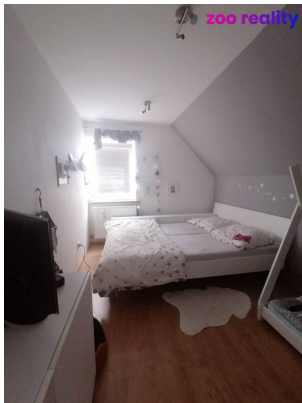

Prodej dům Rodinný, 123 m² | Ústecký kraj, Most, Rudolice, Ke Skále 63, 43401

Ke Skále, 43401, Most

6 300 000 Kč
za nemovitost

Vyřizuje
Zlata Martinek
Spoustová
Tel.: 607 466 999
GSM: +420 607 466 999
E-mail: info@zooreality.cz

Poloha objektu:	samostatný	Druh objektu:	cihlová
Stav objektu:	po rekonstrukci	Počet podlaží v objektu:	2
Typ domu:	patrový	Zastavěná plocha:	119 m²
Užitná plocha:	123 m²	Umístění objektu:	klidná část obce
Energetická náročnost:	E - Nehospodárná		

POPIS NEMOVITOSTI: Nabízíme k prodeji rodinný dům v obci Rudolice, který se nachází v nadmořské výšce 230 metrů převážně na levém břehu řeky Bíliny pod jižním svahem kopce Špičák. Dům má dispozici 4+1, je patrový. Na zahradě je garáž a malý sklep, na terase je sklad a vedle větší dílna. Dům prošel částečnou rekonstrukcí: je zateplen, jsou zde plastová 5ti komorová okna s izolačním dvojsklem, střecha je z pálených střešních tašek. Vytápění je zde elektrické, 200l zásobník na ohřev vody do topné soustavy, krbová kamna s výměníkem, vše řízené prostorovým termostatem + wifi. Ohřev vody je řešen bojlerem na 120l. Pro bližší info volejte makléři.