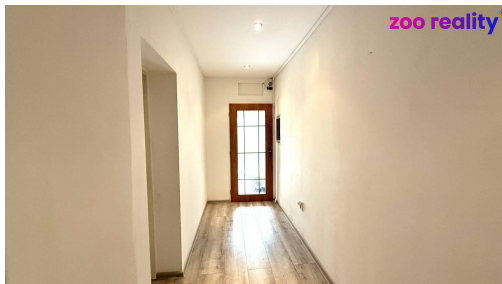

Prodej dům Rodinný, 123 m² | Ústecký kraj, Most, Rudolice, Ke Skále 63, 43401

Ke Skále, 43401, Most

6 300 000 Kč
za nemovitost

Vyřizuje
Zlata Martinek
Spoustová
Tel.: 607 466 999
GSM: +420 607 466 999
E-mail: info@zooreality.cz

Poloha objektu:	samostatný	Druh objektu:	cihlová
Stav objektu:	po rekonstrukci	Počet podlaží v objektu:	2
Typ domu:	patrový	Zastavěná plocha:	119 m²
Užitná plocha:	123 m²	Umístění objektu:	klidná část obce
Energetická náročnost:	E - Nehospodárná		

POPIS NEMOVITOSTI: Nabízíme k prodeji rodinný dům v obci Rudolice, který se nachází v nadmořské výšce 230 metrů převážně na levém břehu řeky Bíliny pod jižním svahem kopce Špičák. Dům má dispozici 4+1, je patrový. Na zahradě je garáž a malý sklep, na terase je sklad a vedle větší dílna. Dům prošel částečnou rekonstrukcí: je zateplen, jsou zde plastová 5ti komorová okna s izolačním dvojsklem, střecha je z pálených střešních tašek. Vytápění je zde elektrické, 200l zásobník na ohřev vody do topné soustavy, krbová kamna s výměníkem, vše řízené prostorovým termostatem + wifi. Ohřev vody je řešen bojlerem na 120l. Pro bližší info volejte makléři.