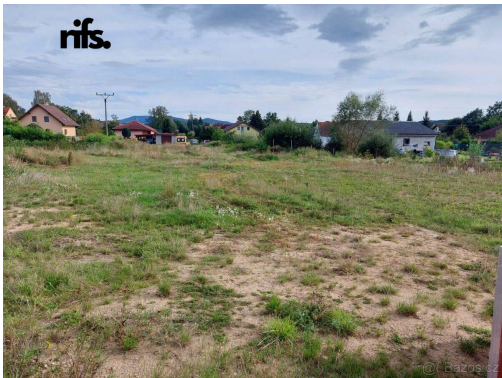

Prodej pozemek Bydlení, 889 m² | České Budějovice, Jihočeský kraj, Trhové Sviny, 37401

37401, Trhové Sviny

**2 578 100 Kč**
za nemovitost

Vyřizuje

Petr Janda

Tel.: 607 466 999

GSM: +420 607 466 999

E-mail: info@zooreality.cz**Celková plocha:** 889 m²**Umístění objektu:** okraj obce**Druh pozemku:** pro bydlení**Energetická náročnost:** A - Mimořádně úsporná

POPIS NEMOVITOSTI: Nabízíme hezký stavební pozemek o celkové ploše 889 m² v obci Trhové Sviny část obce Rejta, okres České Budějovice. Pozemek se nachází v klidné lokalitě rodinných domů a je určen územním plánem ke stavbě rodinného domu. Příjezdová cesta obecní, parkování na pozemku. Inženýrské sítě na hranici pozemku k napojení. K dispozici je k dokoupení i vedlejší pozemek. Veškerá občanská vybavenost v místě. Dobrá dopravní dostupnost do Českých Budějovic 23 km, Českého Krumlova 30 km. Hypoteční úvěr Vám zajistí náš hypoteční specialista.