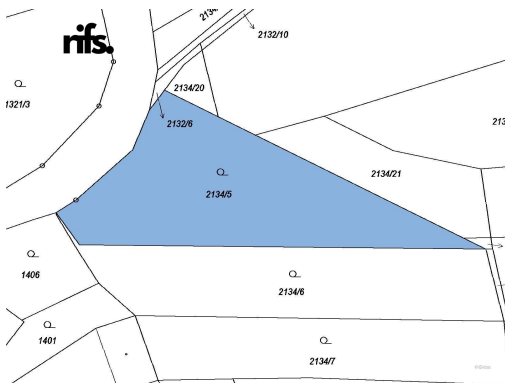

Prodej pozemek Bydlení, 1 843 m² | Český Krumlov, Jihočeský kraj, Křemže, 38203

38203, Křemže

4 495 000 Kč
za nemovitost

Cena vč. právních služeb a poplatků.

Vyřizuje

Jakub Troup

Tel.: 607 466 999

GSM: +420 607 466 999

E-mail: info@zooreality.cz

Celková plocha: 1 843 m²

Umístění objektu: okraj obce

Druh pozemku: pro bydlení

Energetická náročnost: A - Mimořádně úsporná

POPIS NEMOVITOSTI: Nabízíme k prodeji stavební pozemek v obci Chmelná nedaleko městyse Křemže. Celková plocha 1.843 m². Pozemek zahrnutý v územním plánu obce pro výstavbu rodinného domu: Plochy smíšené obytné - území malých sídel, podlažnost 1 NP + P, možnost podsklepení a využití podkrovní. Elektřina v kapličce na hranici pozemku s dostatečnou kapacitou pro případnou výstavbu dvou RD, možnost napojení na obecní vodovod nebo řešit vrtem, kanalizace vlastní ČOV s přepadem nebo vyvážecí jímka. Bezproblémový přístup z vedlejší asfaltové silnice. Pozemek rovinný, svou velikostí dává možnost na rozdělení pro dva stavební pozemky. Klidné místo na okraji obce. V obci restaurace. Ostatní občanská vybavenost v nedaleké Křemži - školka, škola, obchody, restaurace, zdravotní zařízení, pošta a další služby. Zajistíme financování hypotečním úvěrem.