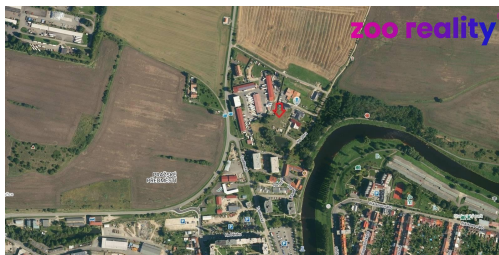

Prodej pozemek Bydlení, 2 647 m² | Písek, Jihočeský kraj, Písek, Purkratice, 39701

39701, Purkratice, Písek

4 000 Kč
za m²