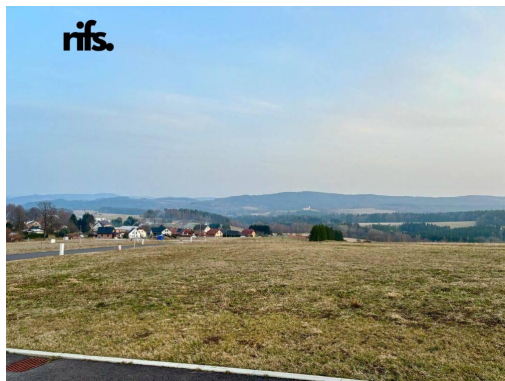

Prodej pozemek Bydlení, 904 m² | Český Krumlov, Jihočeský kraj, Bohdalovice, 38101

38101, Bohdalovice

Neuvedeno za nemovitost

INFO V RK

Vyřizuje

Václav Musil

Tel.: 607 466 999

GSM: +420 607 466 999

E-mail: info@zooreality.cz

Celková plocha: 904 m²

Umístění objektu: centrum obce

Druh pozemku: pro bydlení

Energetická náročnost: A - Mimořádně úsporná

POPIS NEMOVITOSTI: Nabízíme k prodeji pozemek o celkové ploše 904m² vhodný pro výstavbu rodinného domu v klidné obci Bohdalovice u Větrní, která se nachází v okrese Český Krumlov. Okolí je klidné a přátelské, ideální pro trvalé bydlení nebo rekreaci. V blízkosti pozemku se nachází dětské hřiště, což je skvělá možnost pro rodiny s dětmi. Příjezd k pozemku je zajištěn po asfaltové vozovce, což zvyšuje pohodlí a dostupnost. Tato lokalita poskytuje ideální kombinaci klidného venkovského prostředí a dobré dostupnosti ke všem potřebným službám. Veškerá občanská vybavenost v Českém Krumlově vzdáleném 10 km. Nedaleko vodní nádrž Lipno. V případě zájmu o prohlídku nás neváhejte kontaktovat.