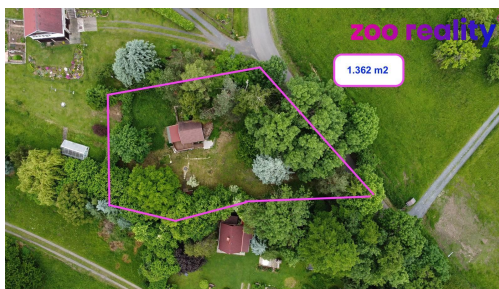

Prodej dům Chata, 21□|Ústecký kraj, Litoměřice, Třebívlice, Dřevce, 28, 41115

41115, Třebívlice

1 990 000 Kč
za nemovitost

Vyřizuje

Ing. Petr Dolejš

Tel.: 607 466 999

GSM: +420 607 466 999

E-mail: info@zooreality.cz

Poloha objektu:	řadový	Druh objektu:	dřevěná
Stav objektu:	velmi dobrý	Počet podlaží v objektu:	1
Typ domu:	přízemní	Zastavěná plocha:	21 m²
Užitná plocha:	21 m²	Umístění objektu:	centrum obce
Energetická náročnost:	G - Mimořádně nehospodárná		

POPIS NEMOVITOSTI: Prodej útulné dřevěné chaty na velkém pozemku - Dřevce

Hledáte klidné místo uprostřed přírody, kde si opravdu odpočinete? Nabízíme k prodeji krásnou udržovanou dřevěnou chatu na slunném pozemku o výměře 1.362 m², nacházející se na okraji malé a klidné obce Dřevce (okres Litoměřice).

Chata je situována v zeleném zákoutí s plně vzrostlými stromy, které zajišťují naprosté soukromí. Na pozemku je vlastní vrtaná studna, elektrina je připojena, vytápění zajištěno elektricky (klimatizační jednotka s funkcí topení).

Dispozice a vybavení:

- prostorná zastřešená terasa s posezením a výhledem do zeleně
- útulný obytný prostor s kuchyňským koutem, kamny, sedačkou a schody do patra
- patro slouží jako ložnice - ideální pro přespání 3-4 osob
- dřevěné obložení v interiéru, přirozené světlo, kompaktní a praktické řešení
- skladovací prostor pod terasou a na pozemku

Pozemek: