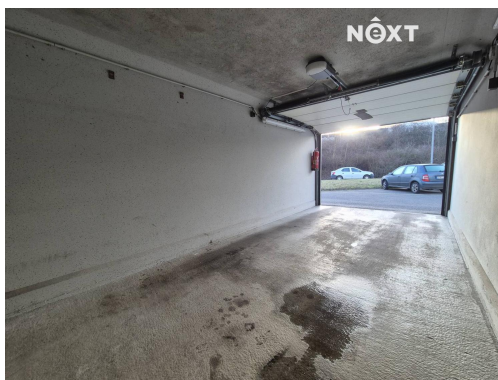

Prodej ostatní Garáž, 16m²

Sliáčská, 14100, Praha 4, Praha

1 495 000 Kč
za nemovitost

Vyřizuje

Bc. Martin Vlasák

Tel.: 725 173 088

GSM: +420 725 173 088

E-mail:

info@nextreality.cz

Počet podlaží v domě:

Stav objektu:

velmi dobrý

Energetická náročnost:

G - Mimořádně
nehospodárná

Druh objektu:

panelová

Umístění objektu:

klidná část obce

POPIS NEMOVITOSTI: Prodej garáže na vlastním pozemku, ulice Zakrytá, Praha - Záběhllice.

Garáž se nachází na vlastním pozemku. Elektrická vrata na dálkové ovládání. V garáži je osvětlení a el. zásuvka. Příjezdová komunikace je ve vlastnictví města.

parametry:

-pozemek 17m²

-vnitřní plocha 15,5m²

-délka 566cm

-šířka 271cm

-výška vjezdu 189cm

-šířka vjezdu 248cm

Nenechte si ujít tuto jedinečnou příležitost a kontaktujte nás pro další informace a dohodnutí termínu prohlídky. Rád Vás osobně přesvědčím o výjimečnosti této skvělé nemovitosti. Pro komunikaci uvádějte evidenční číslo zakázky N116456.