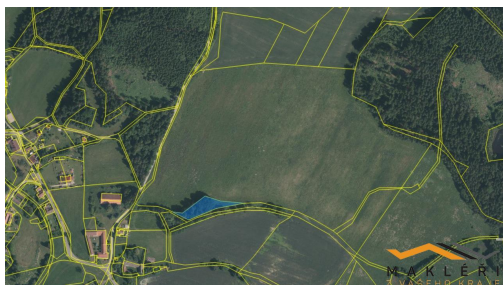

Prodej zemědělské půdy - Starý Bozděchov

37842, Horní Radouň

12 000 000 Kč
za nemovitost

Vyřizuje

Chlup Zbyněk

Tel.: +420 732303059

GSM: +420 732303059

E-mail:

chlup@maklerizvysociny.cz

Celková plocha: 237 194 m²

Druh pozemku: zemědělská

POPIS NEMOVITOSTI: Hledáte ke koupi ornou půdu a louky v okolí Starého Bozděchova?

Jedná se o soubor pozemků:

- p.č. 123/3 o výměře 38 872 m²
- p.č. 136/2 o výměře 2 270 m²,
- p.č. 136/6 o výměře 130 195 m²
- p.č. 136/13 o výměře 6 352 m²
- p.č. 153/1 o výměře 56 858 m²
- p.č. 153/8 o výměře 2 647 m²

Celkem tedy 237 194 m². Vše vedeno v katastrálním území Starý Bozděchov.

S vyřízením úvěru Vám rádi pomohou naši finanční specialisté.

V případě zájmu mne neváhejte kontaktovat.