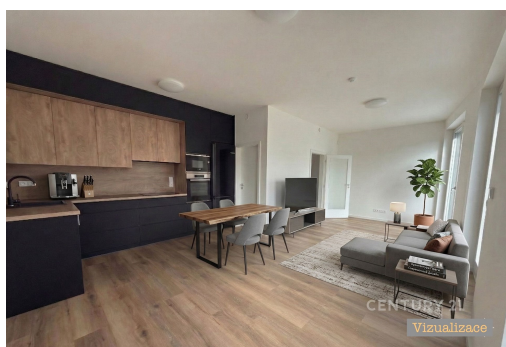

První pronájem: SMART 3+kk s obří terasou a zahradou (150 m²), parking v ceně - Praha 6

Bělohorská, Praha 6, Praha

43 999 Kč
za měsíc

Vyřizuje

Alena Postalava

Tel.: 246 090 246

GSM: +420 777 831 556

E-mail:

alena.postalava@century21.cz

Dispozice bytu:	3+kk	Podlaží v domě:	1
Počet podlaží v domě:	5	Celková podlahová plocha:	87 m²
Druh objektu:	smíšená	Stav objektu:	novostavba
Vlastnictví:	osobní	Sklep:	3 m²
Popis vybavení:	.	Doprava:	MHD
Elektřina:	Elektro - 230 V	Voda:	Místní zdroj vody; Vodovod
Telekomunikace:	Internet	Odpad:	Kanalizace
Energetická náročnost:	B - Velmi úsporná		

POPIS NEMOVITOSTI: První pronájem: SMART 3+kk s obří terasou a zahradou (150 m²), parking v ceně - Praha 6

Zapomeňte na kompromisy. Technologicky vyspělá novostavba (2025) na Břevnově kombinuje soukromí rodinného