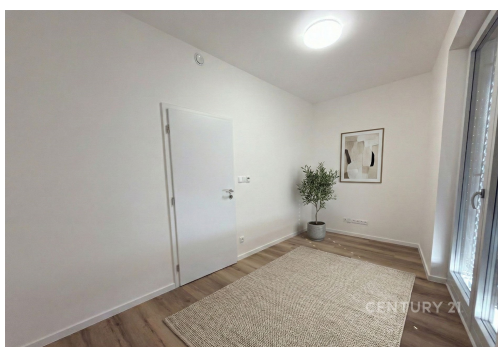

První pronájem: SMART 3+kk s obří terasou a zahradou (150 m²), parking v ceně - Praha 6

Bělohorská, Praha 6, Praha

43 999 Kč
za měsíc

Vyřizuje

Alena Postalava

Tel.: 246 090 246

GSM: +420 777 831 556

E-mail:

alena.postalava@century21.cz

Dispozice bytu:	3+kk	Podlaží v domě:	1
Počet podlaží v domě:	5	Celková podlahová plocha:	87 m²
Druh objektu:	smíšená	Stav objektu:	novostavba
Vlastnictví:	osobní	Sklep:	3 m²
Popis vybavení:	.	Doprava:	MHD
Elektřina:	Elektro - 230 V	Voda:	Místní zdroj vody; Vodovod
Telekomunikace:	Internet	Odpad:	Kanalizace
Energetická náročnost:	B - Velmi úsporná		

POPIS NEMOVITOSTI: První pronájem: SMART 3+kk s obří terasou a zahradou (150 m²), parking v ceně - Praha 6

Zapomeňte na kompromisy. Technologicky vyspělá novostavba (2025) na Břevnově kombinuje soukromí rodinného